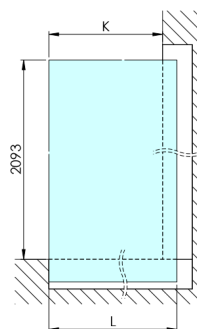

ARCHITEX BLACK MATT Shower Enclosure 1362 mm, clear glass

Order code: AXB140CL

Size

Height: 2100 mm

Depth: 1362 mm

Properties

Warranty: 2 years

Technical sheet

MODEL	K	L	M
ES1070 / ES1170 / ES1270 / ES1370 / ES1570	662	667	672
ES1080 / ES1180 / ES1280 / ES1380 / ES1580	762	767	772
ES1090 / ES1190 / ES1290 / ES1390 / ES1590	862	867	872
ES1010 / ES1110 / ES1210 / ES1310 / ES1510	962	967	972
ES1011 / ES1111 / ES1211 / ES1311 / ES1511	1062	1067	1072
ES1012 / ES1112 / ES1212 / ES1312 / ES1512	1162	1167	1172
ES1013 / ES1113 / ES1213 / ES1313 / ES1513	1262	1267	1272
ES1014 / ES1114 / ES1214 / ES1314 / ES1514	1362	1367	1372