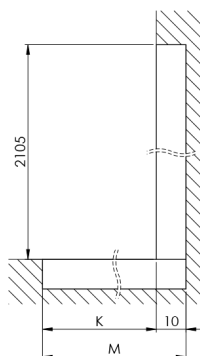

ARCHITEX BLACK MATT Shower Enclosure 1362 mm, clear glass

Order code: AXB140CL

Size

Height: 2100 mm

Depth: 1362 mm

Properties

Warranty: 2 years

Technical sheet

MODEL	K	L	M
ES1070 / ES1170 / ES1270 / ES1370 / ES1570	662	667	672
ES1080 / ES1180 / ES1280 / ES1380 / ES1580	762	767	772
ES1090 / ES1190 / ES1290 / ES1390 / ES1590	862	867	872
ES1010 / ES1110 / ES1210 / ES1310 / ES1510	962	967	972
ES1011 / ES1111 / ES1211 / ES1311 / ES1511	1062	1067	1072
ES1012 / ES1112 / ES1212 / ES1312 / ES1512	1162	1167	1172
ES1013 / ES1113 / ES1213 / ES1313 / ES1513	1262	1267	1272
ES1014 / ES1114 / ES1214 / ES1314 / ES1514	1362	1367	1372