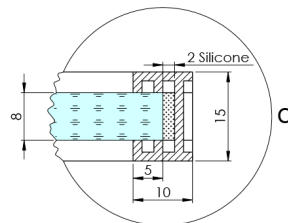

ARCHITEX BLACK MATT Shower Enclosure 1362 mm, clear glass

Order code: AXB140CL

Size

Height: 2100 mm

Depth: 1362 mm

Properties

Warranty: 2 years

Technical sheet

MODEL	K	L	M
ES1070 / ES1170 / ES1270 / ES1370 / ES1570	662	667	672
ES1080 / ES1180 / ES1280 / ES1380 / ES1580	762	767	772
ES1090 / ES1190 / ES1290 / ES1390 / ES1590	862	867	872
ES1010 / ES1110 / ES1210 / ES1310 / ES1510	962	967	972
ES1011 / ES1111 / ES1211 / ES1311 / ES1511	1062	1067	1072
ES1012 / ES1112 / ES1212 / ES1312 / ES1512	1162	1167	1172
ES1013 / ES1113 / ES1213 / ES1313 / ES1513	1262	1267	1272
ES1014 / ES1114 / ES1214 / ES1314 / ES1514	1362	1367	1372