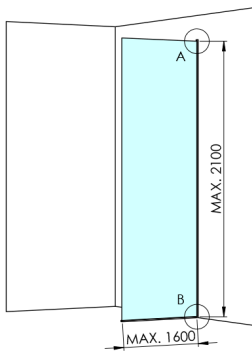

ARCHITEX BLACK MATT Shower Enclosure 1362 mm, clear glass

Order code: AXB140CL

Size

Height: 2100 mm

Depth: 1362 mm

Properties

Warranty: 2 years

Technical sheet

MODEL	K	L	M
ES1070 / ES1170 / ES1270 / ES1370 / ES1570	662	667	672
ES1080 / ES1180 / ES1280 / ES1380 / ES1580	762	767	772
ES1090 / ES1190 / ES1290 / ES1390 / ES1590	862	867	872
ES1010 / ES1110 / ES1210 / ES1310 / ES1510	962	967	972
ES1011 / ES1111 / ES1211 / ES1311 / ES1511	1062	1067	1072
ES1012 / ES1112 / ES1212 / ES1312 / ES1512	1162	1167	1172
ES1013 / ES1113 / ES1213 / ES1313 / ES1513	1262	1267	1272
ES1014 / ES1114 / ES1214 / ES1314 / ES1514	1362	1367	1372