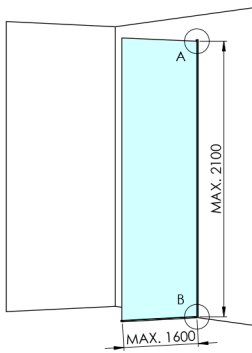

ARCHITEX BLACK MATT Shower Enclosure 1262 mm, clear glass

Order code: AXB130CL

Size

Height: 2100 mm

Depth: 1262 mm

Properties

Warranty: 2 years

Technical sheet

MODEL	K	L	M
ES1070 / ES1170 / ES1270 / ES1370 / ES1570	662	667	672
ES1080 / ES1180 / ES1280 / ES1380 / ES1580	762	767	772
ES1090 / ES1190 / ES1290 / ES1390 / ES1590	862	867	872
ES1010 / ES1110 / ES1210 / ES1310 / ES1510	962	967	972
ES1011 / ES1111 / ES1211 / ES1311 / ES1511	1062	1067	1072
ES1012 / ES1112 / ES1212 / ES1312 / ES1512	1162	1167	1172
ES1013 / ES1113 / ES1213 / ES1313 / ES1513	1262	1267	1272
ES1014 / ES1114 / ES1214 / ES1314 / ES1514	1362	1367	1372