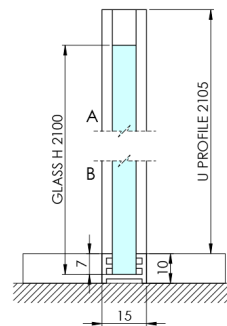

ARCHITEX BLACK MATT Shower Enclosure 1262 mm, clear glass

Order code: AXB130CL

Size

Height: 2100 mm

Depth: 1262 mm

Properties

Warranty: 2 years

Technical sheet

MODEL	K	L	M
ES1070 / ES1170 / ES1270 / ES1370 / ES1570	662	667	672
ES1080 / ES1180 / ES1280 / ES1380 / ES1580	762	767	772
ES1090 / ES1190 / ES1290 / ES1390 / ES1590	862	867	872
ES1010 / ES1110 / ES1210 / ES1310 / ES1510	962	967	972
ES1011 / ES1111 / ES1211 / ES1311 / ES1511	1062	1067	1072
ES1012 / ES1112 / ES1212 / ES1312 / ES1512	1162	1167	1172
ES1013 / ES1113 / ES1213 / ES1313 / ES1513	1262	1267	1272
ES1014 / ES1114 / ES1214 / ES1314 / ES1514	1362	1367	1372