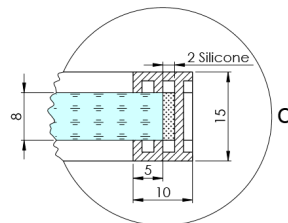

ARCHITEX BLACK MATT Shower Enclosure 1262 mm, clear glass

Order code: AXB130CL

Size

Height: 2100 mm

Depth: 1262 mm

Properties

Warranty: 2 years

Technical sheet

MODEL	K	L	M
ES1070 / ES1170 / ES1270 / ES1370 / ES1570	662	667	672
ES1080 / ES1180 / ES1280 / ES1380 / ES1580	762	767	772
ES1090 / ES1190 / ES1290 / ES1390 / ES1590	862	867	872
ES1010 / ES1110 / ES1210 / ES1310 / ES1510	962	967	972
ES1011 / ES1111 / ES1211 / ES1311 / ES1511	1062	1067	1072
ES1012 / ES1112 / ES1212 / ES1312 / ES1512	1162	1167	1172
ES1013 / ES1113 / ES1213 / ES1313 / ES1513	1262	1267	1272
ES1014 / ES1114 / ES1214 / ES1314 / ES1514	1362	1367	1372