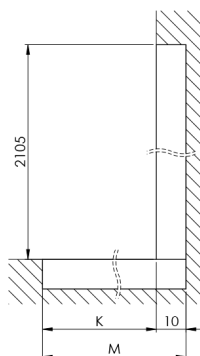

ARCHITEX BLACK MATT Shower Enclosure 1262 mm, clear glass

Order code: AXB130CL

Size

Height: 2100 mm

Depth: 1262 mm

Properties

Warranty: 2 years

Technical sheet

MODEL	K	L	M
ES1070 / ES1170 / ES1270 / ES1370 / ES1570	662	667	672
ES1080 / ES1180 / ES1280 / ES1380 / ES1580	762	767	772
ES1090 / ES1190 / ES1290 / ES1390 / ES1590	862	867	872
ES1010 / ES1110 / ES1210 / ES1310 / ES1510	962	967	972
ES1011 / ES1111 / ES1211 / ES1311 / ES1511	1062	1067	1072
ES1012 / ES1112 / ES1212 / ES1312 / ES1512	1162	1167	1172
ES1013 / ES1113 / ES1213 / ES1313 / ES1513	1262	1267	1272
ES1014 / ES1114 / ES1214 / ES1314 / ES1514	1362	1367	1372