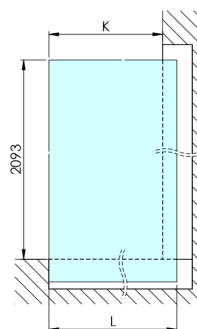

ARCHITEX BLACK MATT Shower Enclosure 1262 mm, clear glass

Order code: AXB130CL

Size

Height: 2100 mm

Depth: 1262 mm

Properties

Warranty: 2 years

Technical sheet

MODEL	K	L	M
ES1070 / ES1170 / ES1270 / ES1370 / ES1570	662	667	672
ES1080 / ES1180 / ES1280 / ES1380 / ES1580	762	767	772
ES1090 / ES1190 / ES1290 / ES1390 / ES1590	862	867	872
ES1010 / ES1110 / ES1210 / ES1310 / ES1510	962	967	972
ES1011 / ES1111 / ES1211 / ES1311 / ES1511	1062	1067	1072
ES1012 / ES1112 / ES1212 / ES1312 / ES1512	1162	1167	1172
ES1013 / ES1113 / ES1213 / ES1313 / ES1513	1262	1267	1272
ES1014 / ES1114 / ES1214 / ES1314 / ES1514	1362	1367	1372