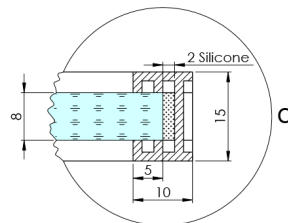

ARCHITEX BLACK MATT Shower Enclosure 1062 mm, clear glass

Order code: AXB110CL

Size

Height: 2100 mm

Depth: 1062 mm

Properties

Warranty: 2 years

Technical sheet

MODEL	K	L	M
ES1070 / ES1170 / ES1270 / ES1370 / ES1570	662	667	672
ES1080 / ES1180 / ES1280 / ES1380 / ES1580	762	767	772
ES1090 / ES1190 / ES1290 / ES1390 / ES1590	862	867	872
ES1010 / ES1110 / ES1210 / ES1310 / ES1510	962	967	972
ES1011 / ES1111 / ES1211 / ES1311 / ES1511	1062	1067	1072
ES1012 / ES1112 / ES1212 / ES1312 / ES1512	1162	1167	1172
ES1013 / ES1113 / ES1213 / ES1313 / ES1513	1262	1267	1272
ES1014 / ES1114 / ES1214 / ES1314 / ES1514	1362	1367	1372