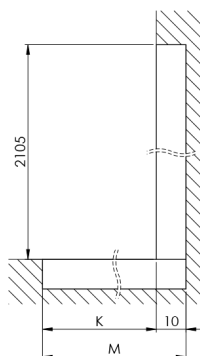

ARCHITEX BLACK MATT Shower Enclosure 1062 mm, clear glass

Order code: AXB110CL

Size

Height: 2100 mm

Depth: 1062 mm

Properties

Warranty: 2 years

Technical sheet

MODEL	K	L	M
ES1070 / ES1170 / ES1270 / ES1370 / ES1570	662	667	672
ES1080 / ES1180 / ES1280 / ES1380 / ES1580	762	767	772
ES1090 / ES1190 / ES1290 / ES1390 / ES1590	862	867	872
ES1010 / ES1110 / ES1210 / ES1310 / ES1510	962	967	972
ES1011 / ES1111 / ES1211 / ES1311 / ES1511	1062	1067	1072
ES1012 / ES1112 / ES1212 / ES1312 / ES1512	1162	1167	1172
ES1013 / ES1113 / ES1213 / ES1313 / ES1513	1262	1267	1272
ES1014 / ES1114 / ES1214 / ES1314 / ES1514	1362	1367	1372