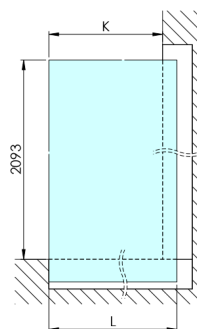

ARCHITEX BLACK MATT Shower Enclosure 1062 mm, clear glass

Order code: AXB110CL

Size

Height: 2100 mm

Depth: 1062 mm

Properties

Warranty: 2 years

Technical sheet

MODEL	K	L	M
ES1070 / ES1170 / ES1270 / ES1370 / ES1570	662	667	672
ES1080 / ES1180 / ES1280 / ES1380 / ES1580	762	767	772
ES1090 / ES1190 / ES1290 / ES1390 / ES1590	862	867	872
ES1010 / ES1110 / ES1210 / ES1310 / ES1510	962	967	972
ES1011 / ES1111 / ES1211 / ES1311 / ES1511	1062	1067	1072
ES1012 / ES1112 / ES1212 / ES1312 / ES1512	1162	1167	1172
ES1013 / ES1113 / ES1213 / ES1313 / ES1513	1262	1267	1272
ES1014 / ES1114 / ES1214 / ES1314 / ES1514	1362	1367	1372