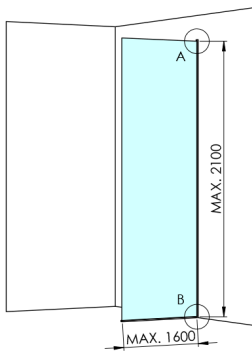

ARCHITEX BLACK MATT Shower Enclosure 1062 mm, clear glass

Order code: AXB110CL

Size

Height: 2100 mm

Depth: 1062 mm

Properties

Warranty: 2 years

Technical sheet

MODEL	K	L	M
ES1070 / ES1170 / ES1270 / ES1370 / ES1570	662	667	672
ES1080 / ES1180 / ES1280 / ES1380 / ES1580	762	767	772
ES1090 / ES1190 / ES1290 / ES1390 / ES1590	862	867	872
ES1010 / ES1110 / ES1210 / ES1310 / ES1510	962	967	972
ES1011 / ES1111 / ES1211 / ES1311 / ES1511	1062	1067	1072
ES1012 / ES1112 / ES1212 / ES1312 / ES1512	1162	1167	1172
ES1013 / ES1113 / ES1213 / ES1313 / ES1513	1262	1267	1272
ES1014 / ES1114 / ES1214 / ES1314 / ES1514	1362	1367	1372