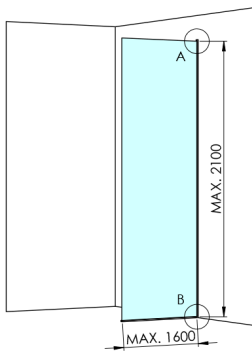

## ARCHITEX BLACK MATT Shower Enclosure 962 mm, clear glass

Order code: AXB100CL

### Size

Height: 2100 mm

Depth: 962 mm

## Technical sheet

MODEL	K	L	M
ES1070 / ES1170 / ES1270 / ES1370 / ES1570	662	667	672
ES1080 / ES1180 / ES1280 / ES1380 / ES1580	762	767	772
ES1090 / ES1190 / ES1290 / ES1390 / ES1590	862	867	872
ES1010 / ES1110 / ES1210 / ES1310 / ES1510	962	967	972
ES1011 / ES1111 / ES1211 / ES1311 / ES1511	1062	1067	1072
ES1012 / ES1112 / ES1212 / ES1312 / ES1512	1162	1167	1172
ES1013 / ES1113 / ES1213 / ES1313 / ES1513	1262	1267	1272
ES1014 / ES1114 / ES1214 / ES1314 / ES1514	1362	1367	1372