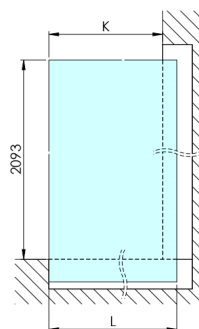

## ARCHITEX BLACK MATT Shower Enclosure 962 mm, clear glass

Order code: AXB100CL

### Size

Height: 2100 mm

Depth: 962 mm

## Technical sheet

MODEL	K	L	M
ES1070 / ES1170 / ES1270 / ES1370 / ES1570	662	667	672
ES1080 / ES1180 / ES1280 / ES1380 / ES1580	762	767	772
ES1090 / ES1190 / ES1290 / ES1390 / ES1590	862	867	872
ES1010 / ES1110 / ES1210 / ES1310 / ES1510	962	967	972
ES1011 / ES1111 / ES1211 / ES1311 / ES1511	1062	1067	1072
ES1012 / ES1112 / ES1212 / ES1312 / ES1512	1162	1167	1172
ES1013 / ES1113 / ES1213 / ES1313 / ES1513	1262	1267	1272
ES1014 / ES1114 / ES1214 / ES1314 / ES1514	1362	1367	1372