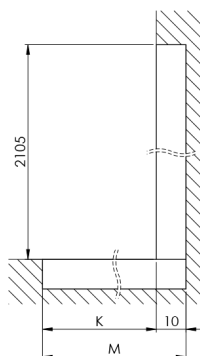

## ARCHITEX BLACK MATT Shower Enclosure 962 mm, clear glass

Order code: AXB100CL

### Size

Height: 2100 mm

Depth: 962 mm

## Technical sheet

MODEL	K	L	M
ES1070 / ES1170 / ES1270 / ES1370 / ES1570	662	667	672
ES1080 / ES1180 / ES1280 / ES1380 / ES1580	762	767	772
ES1090 / ES1190 / ES1290 / ES1390 / ES1590	862	867	872
ES1010 / ES1110 / ES1210 / ES1310 / ES1510	962	967	972
ES1011 / ES1111 / ES1211 / ES1311 / ES1511	1062	1067	1072
ES1012 / ES1112 / ES1212 / ES1312 / ES1512	1162	1167	1172
ES1013 / ES1113 / ES1213 / ES1313 / ES1513	1262	1267	1272
ES1014 / ES1114 / ES1214 / ES1314 / ES1514	1362	1367	1372