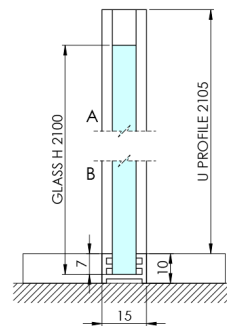

## ARCHITEX BLACK MATT Shower Enclosure 962 mm, clear glass

Order code: AXB100CL

### Size

Height: 2100 mm

Depth: 962 mm

## Technical sheet

MODEL	K	L	M
ES1070 / ES1170 / ES1270 / ES1370 / ES1570	662	667	672
ES1080 / ES1180 / ES1280 / ES1380 / ES1580	762	767	772
ES1090 / ES1190 / ES1290 / ES1390 / ES1590	862	867	872
ES1010 / ES1110 / ES1210 / ES1310 / ES1510	962	967	972
ES1011 / ES1111 / ES1211 / ES1311 / ES1511	1062	1067	1072
ES1012 / ES1112 / ES1212 / ES1312 / ES1512	1162	1167	1172
ES1013 / ES1113 / ES1213 / ES1313 / ES1513	1262	1267	1272
ES1014 / ES1114 / ES1214 / ES1314 / ES1514	1362	1367	1372