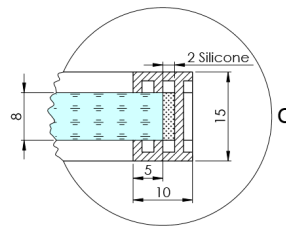

ARCHITEX BLACK MATT Shower Enclosure 862 mm, clear glass

Order code: AXB90CL

Size

Height: 2100 mm

Depth: 862 mm

Properties

Warranty: 2 years

Technical sheet

MODEL	K	L	M
ES1070 / ES1170 / ES1270 / ES1370 / ES1570	662	667	672
ES1080 / ES1180 / ES1280 / ES1380 / ES1580	762	767	772
ES1090 / ES1190 / ES1290 / ES1390 / ES1590	862	867	872
ES1010 / ES1110 / ES1210 / ES1310 / ES1510	962	967	972
ES1011 / ES1111 / ES1211 / ES1311 / ES1511	1062	1067	1072
ES1012 / ES1112 / ES1212 / ES1312 / ES1512	1162	1167	1172
ES1013 / ES1113 / ES1213 / ES1313 / ES1513	1262	1267	1272
ES1014 / ES1114 / ES1214 / ES1314 / ES1514	1362	1367	1372