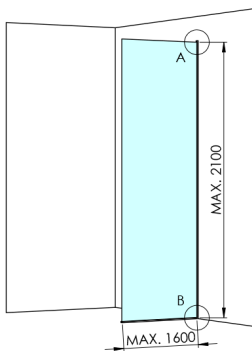

ARCHITEX CHROM Shower Enclosure 1362 mm, smoked matt glass

Order code: AXC140SM

Size

Height: 2100 mm

Depth: 1362 mm

Properties

Warranty: 2 years

Technical sheet

MODEL	K	L	M
ES1070 / ES1170 / ES1270 / ES1370 / ES1570	662	667	672
ES1080 / ES1180 / ES1280 / ES1380 / ES1580	762	767	772
ES1090 / ES1190 / ES1290 / ES1390 / ES1590	862	867	872
ES1010 / ES1110 / ES1210 / ES1310 / ES1510	962	967	972
ES1011 / ES1111 / ES1211 / ES1311 / ES1511	1062	1067	1072
ES1012 / ES1112 / ES1212 / ES1312 / ES1512	1162	1167	1172
ES1013 / ES1113 / ES1213 / ES1313 / ES1513	1262	1267	1272
ES1014 / ES1114 / ES1214 / ES1314 / ES1514	1362	1367	1372