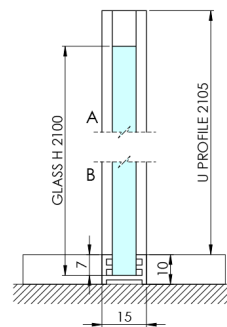

ARCHITEX CHROM Shower Enclosure 1362 mm, smoked matt glass

Order code: AXC140SM

Size

Height: 2100 mm

Depth: 1362 mm

Properties

Warranty: 2 years

Technical sheet

MODEL	K	L	M
ES1070 / ES1170 / ES1270 / ES1370 / ES1570	662	667	672
ES1080 / ES1180 / ES1280 / ES1380 / ES1580	762	767	772
ES1090 / ES1190 / ES1290 / ES1390 / ES1590	862	867	872
ES1010 / ES1110 / ES1210 / ES1310 / ES1510	962	967	972
ES1011 / ES1111 / ES1211 / ES1311 / ES1511	1062	1067	1072
ES1012 / ES1112 / ES1212 / ES1312 / ES1512	1162	1167	1172
ES1013 / ES1113 / ES1213 / ES1313 / ES1513	1262	1267	1272
ES1014 / ES1114 / ES1214 / ES1314 / ES1514	1362	1367	1372