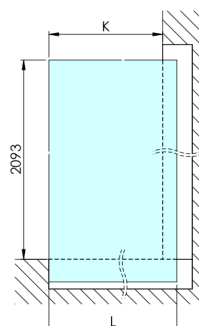

ARCHITEX CHROM Shower Enclosure 1362 mm, smoked matt glass

Order code: AXC140SM

Size

Height: 2100 mm

Depth: 1362 mm

Properties

Warranty: 2 years

Technical sheet

MODEL	K	L	M
ES1070 / ES1170 / ES1270 / ES1370 / ES1570	662	667	672
ES1080 / ES1180 / ES1280 / ES1380 / ES1580	762	767	772
ES1090 / ES1190 / ES1290 / ES1390 / ES1590	862	867	872
ES1010 / ES1110 / ES1210 / ES1310 / ES1510	962	967	972
ES1011 / ES1111 / ES1211 / ES1311 / ES1511	1062	1067	1072
ES1012 / ES1112 / ES1212 / ES1312 / ES1512	1162	1167	1172
ES1013 / ES1113 / ES1213 / ES1313 / ES1513	1262	1267	1272
ES1014 / ES1114 / ES1214 / ES1314 / ES1514	1362	1367	1372