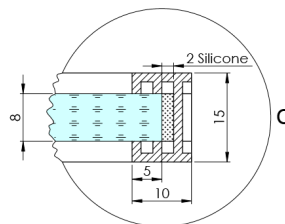

ARCHITEX CHROM Shower Enclosure 1362 mm, smoked matt glass

Order code: AXC140SM

Size

Height: 2100 mm

Depth: 1362 mm

Properties

Warranty: 2 years

Technical sheet

MODEL	K	L	M
ES1070 / ES1170 / ES1270 / ES1370 / ES1570	662	667	672
ES1080 / ES1180 / ES1280 / ES1380 / ES1580	762	767	772
ES1090 / ES1190 / ES1290 / ES1390 / ES1590	862	867	872
ES1010 / ES1110 / ES1210 / ES1310 / ES1510	962	967	972
ES1011 / ES1111 / ES1211 / ES1311 / ES1511	1062	1067	1072
ES1012 / ES1112 / ES1212 / ES1312 / ES1512	1162	1167	1172
ES1013 / ES1113 / ES1213 / ES1313 / ES1513	1262	1267	1272
ES1014 / ES1114 / ES1214 / ES1314 / ES1514	1362	1367	1372