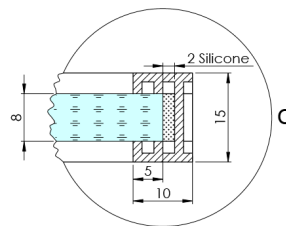

ARCHITEX CHROM Shower Enclosure 1262 mm, smoked matt glass

Order code: AXC130SM

Size

Height: 2100 mm

Depth: 1262 mm

Properties

Warranty: 2 years

Technical sheet

MODEL	K	L	M
ES1070 / ES1170 / ES1270 / ES1370 / ES1570	662	667	672
ES1080 / ES1180 / ES1280 / ES1380 / ES1580	762	767	772
ES1090 / ES1190 / ES1290 / ES1390 / ES1590	862	867	872
ES1010 / ES1110 / ES1210 / ES1310 / ES1510	962	967	972
ES1011 / ES1111 / ES1211 / ES1311 / ES1511	1062	1067	1072
ES1012 / ES1112 / ES1212 / ES1312 / ES1512	1162	1167	1172
ES1013 / ES1113 / ES1213 / ES1313 / ES1513	1262	1267	1272
ES1014 / ES1114 / ES1214 / ES1314 / ES1514	1362	1367	1372