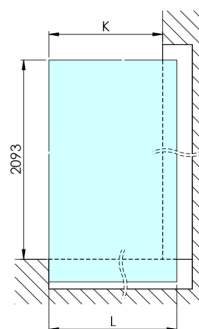

ARCHITEX CHROM Shower Enclosure 1262 mm, smoked matt glass

Order code: AXC130SM

Size

Height: 2100 mm

Depth: 1262 mm

Properties

Warranty: 2 years

Technical sheet

MODEL	K	L	M
ES1070 / ES1170 / ES1270 / ES1370 / ES1570	662	667	672
ES1080 / ES1180 / ES1280 / ES1380 / ES1580	762	767	772
ES1090 / ES1190 / ES1290 / ES1390 / ES1590	862	867	872
ES1010 / ES1110 / ES1210 / ES1310 / ES1510	962	967	972
ES1011 / ES1111 / ES1211 / ES1311 / ES1511	1062	1067	1072
ES1012 / ES1112 / ES1212 / ES1312 / ES1512	1162	1167	1172
ES1013 / ES1113 / ES1213 / ES1313 / ES1513	1262	1267	1272
ES1014 / ES1114 / ES1214 / ES1314 / ES1514	1362	1367	1372