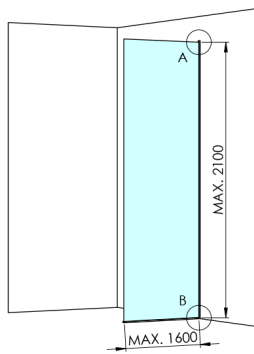

ARCHITEX CHROM Shower Enclosure 1262 mm, smoked matt glass

Order code: AXC130SM

Size

Height: 2100 mm

Depth: 1262 mm

Properties

Warranty: 2 years

Technical sheet

MODEL	K	L	M
ES1070 / ES1170 / ES1270 / ES1370 / ES1570	662	667	672
ES1080 / ES1180 / ES1280 / ES1380 / ES1580	762	767	772
ES1090 / ES1190 / ES1290 / ES1390 / ES1590	862	867	872
ES1010 / ES1110 / ES1210 / ES1310 / ES1510	962	967	972
ES1011 / ES1111 / ES1211 / ES1311 / ES1511	1062	1067	1072
ES1012 / ES1112 / ES1212 / ES1312 / ES1512	1162	1167	1172
ES1013 / ES1113 / ES1213 / ES1313 / ES1513	1262	1267	1272
ES1014 / ES1114 / ES1214 / ES1314 / ES1514	1362	1367	1372