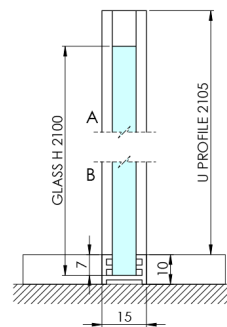

ARCHITEX CHROM Shower Enclosure 1262 mm, smoked matt glass

Order code: AXC130SM

Size

Height: 2100 mm

Depth: 1262 mm

Properties

Warranty: 2 years

Technical sheet

MODEL	K	L	M
ES1070 / ES1170 / ES1270 / ES1370 / ES1570	662	667	672
ES1080 / ES1180 / ES1280 / ES1380 / ES1580	762	767	772
ES1090 / ES1190 / ES1290 / ES1390 / ES1590	862	867	872
ES1010 / ES1110 / ES1210 / ES1310 / ES1510	962	967	972
ES1011 / ES1111 / ES1211 / ES1311 / ES1511	1062	1067	1072
ES1012 / ES1112 / ES1212 / ES1312 / ES1512	1162	1167	1172
ES1013 / ES1113 / ES1213 / ES1313 / ES1513	1262	1267	1272
ES1014 / ES1114 / ES1214 / ES1314 / ES1514	1362	1367	1372