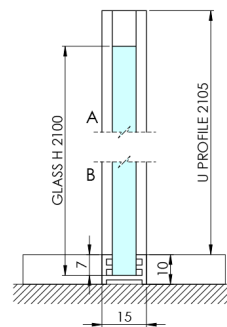

## ARCHITEX CHROM Shower Enclosure 1162 mm, smoked matt glass

Order code: AXC120SM

### Size

Height: 2100 mm

Depth: 1162 mm

## Technical sheet

MODEL	K	L	M
ES1070 / ES1170 / ES1270 / ES1370 / ES1570	662	667	672
ES1080 / ES1180 / ES1280 / ES1380 / ES1580	762	767	772
ES1090 / ES1190 / ES1290 / ES1390 / ES1590	862	867	872
ES1010 / ES1110 / ES1210 / ES1310 / ES1510	962	967	972
ES1011 / ES1111 / ES1211 / ES1311 / ES1511	1062	1067	1072
ES1012 / ES1112 / ES1212 / ES1312 / ES1512	1162	1167	1172
ES1013 / ES1113 / ES1213 / ES1313 / ES1513	1262	1267	1272
ES1014 / ES1114 / ES1214 / ES1314 / ES1514	1362	1367	1372