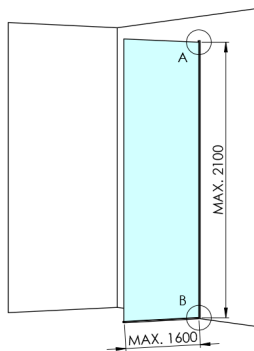

## ARCHITEX CHROM Shower Enclosure 1162 mm, smoked matt glass

Order code: AXC120SM

### Size

Height: 2100 mm

Depth: 1162 mm

## Technical sheet

MODEL	K	L	M
ES1070 / ES1170 / ES1270 / ES1370 / ES1570	662	667	672
ES1080 / ES1180 / ES1280 / ES1380 / ES1580	762	767	772
ES1090 / ES1190 / ES1290 / ES1390 / ES1590	862	867	872
ES1010 / ES1110 / ES1210 / ES1310 / ES1510	962	967	972
ES1011 / ES1111 / ES1211 / ES1311 / ES1511	1062	1067	1072
ES1012 / ES1112 / ES1212 / ES1312 / ES1512	1162	1167	1172
ES1013 / ES1113 / ES1213 / ES1313 / ES1513	1262	1267	1272
ES1014 / ES1114 / ES1214 / ES1314 / ES1514	1362	1367	1372