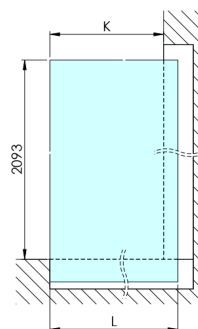

## ARCHITEX CHROM Shower Enclosure 1162 mm, smoked matt glass

Order code: AXC120SM

### Size

Height: 2100 mm

Depth: 1162 mm

## Technical sheet

MODEL	K	L	M
ES1070 / ES1170 / ES1270 / ES1370 / ES1570	662	667	672
ES1080 / ES1180 / ES1280 / ES1380 / ES1580	762	767	772
ES1090 / ES1190 / ES1290 / ES1390 / ES1590	862	867	872
ES1010 / ES1110 / ES1210 / ES1310 / ES1510	962	967	972
ES1011 / ES1111 / ES1211 / ES1311 / ES1511	1062	1067	1072
ES1012 / ES1112 / ES1212 / ES1312 / ES1512	1162	1167	1172
ES1013 / ES1113 / ES1213 / ES1313 / ES1513	1262	1267	1272
ES1014 / ES1114 / ES1214 / ES1314 / ES1514	1362	1367	1372