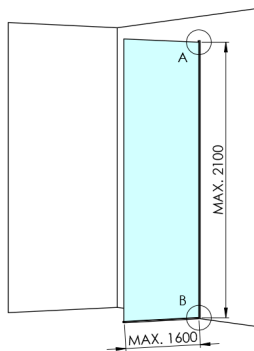

## ARCHITEX CHROM Shower Enclosure 1062 mm, smoked matt glass

Order code: AXC110SM

### Size

Height: 2100 mm

Depth: 1062 mm

## Technical sheet

MODEL	K	L	M
ES1070 / ES1170 / ES1270 / ES1370 / ES1570	662	667	672
ES1080 / ES1180 / ES1280 / ES1380 / ES1580	762	767	772
ES1090 / ES1190 / ES1290 / ES1390 / ES1590	862	867	872
ES1010 / ES1110 / ES1210 / ES1310 / ES1510	962	967	972
ES1011 / ES1111 / ES1211 / ES1311 / ES1511	1062	1067	1072
ES1012 / ES1112 / ES1212 / ES1312 / ES1512	1162	1167	1172
ES1013 / ES1113 / ES1213 / ES1313 / ES1513	1262	1267	1272
ES1014 / ES1114 / ES1214 / ES1314 / ES1514	1362	1367	1372