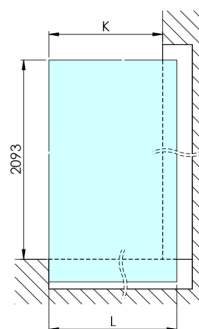

## ARCHITEX CHROM Shower Enclosure 1062 mm, smoked matt glass

Order code: AXC110SM

### Size

Height: 2100 mm

Depth: 1062 mm

## Technical sheet

MODEL	K	L	M
ES1070 / ES1170 / ES1270 / ES1370 / ES1570	662	667	672
ES1080 / ES1180 / ES1280 / ES1380 / ES1580	762	767	772
ES1090 / ES1190 / ES1290 / ES1390 / ES1590	862	867	872
ES1010 / ES1110 / ES1210 / ES1310 / ES1510	962	967	972
ES1011 / ES1111 / ES1211 / ES1311 / ES1511	1062	1067	1072
ES1012 / ES1112 / ES1212 / ES1312 / ES1512	1162	1167	1172
ES1013 / ES1113 / ES1213 / ES1313 / ES1513	1262	1267	1272
ES1014 / ES1114 / ES1214 / ES1314 / ES1514	1362	1367	1372