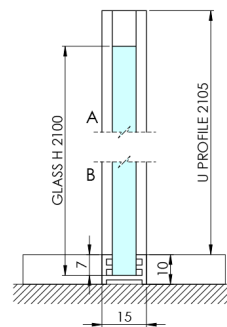

## ARCHITEX CHROM Shower Enclosure 1062 mm, smoked matt glass

Order code: AXC110SM

### Size

Height: 2100 mm

Depth: 1062 mm

## Technical sheet

MODEL	K	L	M
ES1070 / ES1170 / ES1270 / ES1370 / ES1570	662	667	672
ES1080 / ES1180 / ES1280 / ES1380 / ES1580	762	767	772
ES1090 / ES1190 / ES1290 / ES1390 / ES1590	862	867	872
ES1010 / ES1110 / ES1210 / ES1310 / ES1510	962	967	972
ES1011 / ES1111 / ES1211 / ES1311 / ES1511	1062	1067	1072
ES1012 / ES1112 / ES1212 / ES1312 / ES1512	1162	1167	1172
ES1013 / ES1113 / ES1213 / ES1313 / ES1513	1262	1267	1272
ES1014 / ES1114 / ES1214 / ES1314 / ES1514	1362	1367	1372