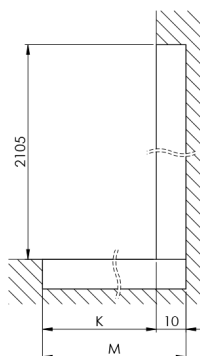

ARCHITEX CHROM Shower Enclosure 962 mm, smoked matt glass

Order code: AXC100SM

Size

Height: 2100 mm

Depth: 962 mm

Properties

Warranty: 2 years

Technical sheet

MODEL	K	L	M
ES1070 / ES1170 / ES1270 / ES1370 / ES1570	662	667	672
ES1080 / ES1180 / ES1280 / ES1380 / ES1580	762	767	772
ES1090 / ES1190 / ES1290 / ES1390 / ES1590	862	867	872
ES1010 / ES1110 / ES1210 / ES1310 / ES1510	962	967	972
ES1011 / ES1111 / ES1211 / ES1311 / ES1511	1062	1067	1072
ES1012 / ES1112 / ES1212 / ES1312 / ES1512	1162	1167	1172
ES1013 / ES1113 / ES1213 / ES1313 / ES1513	1262	1267	1272
ES1014 / ES1114 / ES1214 / ES1314 / ES1514	1362	1367	1372