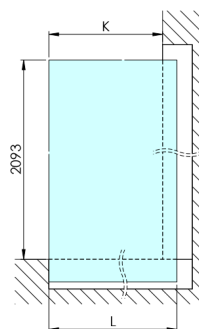

ARCHITEX CHROM Shower Enclosure 962 mm, smoked matt glass

Order code: AXC100SM

Size

Height: 2100 mm

Depth: 962 mm

Properties

Warranty: 2 years

Technical sheet

MODEL	K	L	M
ES1070 / ES1170 / ES1270 / ES1370 / ES1570	662	667	672
ES1080 / ES1180 / ES1280 / ES1380 / ES1580	762	767	772
ES1090 / ES1190 / ES1290 / ES1390 / ES1590	862	867	872
ES1010 / ES1110 / ES1210 / ES1310 / ES1510	962	967	972
ES1011 / ES1111 / ES1211 / ES1311 / ES1511	1062	1067	1072
ES1012 / ES1112 / ES1212 / ES1312 / ES1512	1162	1167	1172
ES1013 / ES1113 / ES1213 / ES1313 / ES1513	1262	1267	1272
ES1014 / ES1114 / ES1214 / ES1314 / ES1514	1362	1367	1372