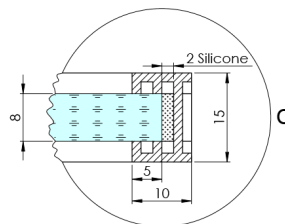

ARCHITEX CHROM Shower Enclosure 962 mm, smoked matt glass

Order code: AXC100SM

Size

Height: 2100 mm

Depth: 962 mm

Properties

Warranty: 2 years

Technical sheet

MODEL	K	L	M
ES1070 / ES1170 / ES1270 / ES1370 / ES1570	662	667	672
ES1080 / ES1180 / ES1280 / ES1380 / ES1580	762	767	772
ES1090 / ES1190 / ES1290 / ES1390 / ES1590	862	867	872
ES1010 / ES1110 / ES1210 / ES1310 / ES1510	962	967	972
ES1011 / ES1111 / ES1211 / ES1311 / ES1511	1062	1067	1072
ES1012 / ES1112 / ES1212 / ES1312 / ES1512	1162	1167	1172
ES1013 / ES1113 / ES1213 / ES1313 / ES1513	1262	1267	1272
ES1014 / ES1114 / ES1214 / ES1314 / ES1514	1362	1367	1372