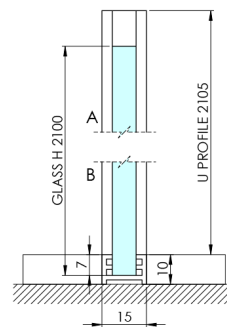

ARCHITEX CHROM Shower Enclosure 962 mm, smoked matt glass

Order code: AXC100SM

Size

Height: 2100 mm

Depth: 962 mm

Properties

Warranty: 2 years

Technical sheet

MODEL	K	L	M
ES1070 / ES1170 / ES1270 / ES1370 / ES1570	662	667	672
ES1080 / ES1180 / ES1280 / ES1380 / ES1580	762	767	772
ES1090 / ES1190 / ES1290 / ES1390 / ES1590	862	867	872
ES1010 / ES1110 / ES1210 / ES1310 / ES1510	962	967	972
ES1011 / ES1111 / ES1211 / ES1311 / ES1511	1062	1067	1072
ES1012 / ES1112 / ES1212 / ES1312 / ES1512	1162	1167	1172
ES1013 / ES1113 / ES1213 / ES1313 / ES1513	1262	1267	1272
ES1014 / ES1114 / ES1214 / ES1314 / ES1514	1362	1367	1372