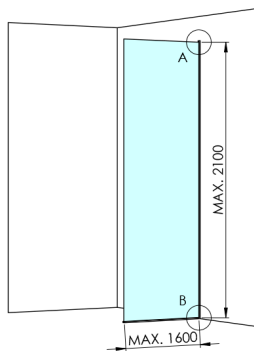

ARCHITEX CHROM Shower Enclosure 962 mm, smoked matt glass

Order code: AXC100SM

Size

Height: 2100 mm

Depth: 962 mm

Properties

Warranty: 2 years

Technical sheet

MODEL	K	L	M
ES1070 / ES1170 / ES1270 / ES1370 / ES1570	662	667	672
ES1080 / ES1180 / ES1280 / ES1380 / ES1580	762	767	772
ES1090 / ES1190 / ES1290 / ES1390 / ES1590	862	867	872
ES1010 / ES1110 / ES1210 / ES1310 / ES1510	962	967	972
ES1011 / ES1111 / ES1211 / ES1311 / ES1511	1062	1067	1072
ES1012 / ES1112 / ES1212 / ES1312 / ES1512	1162	1167	1172
ES1013 / ES1113 / ES1213 / ES1313 / ES1513	1262	1267	1272
ES1014 / ES1114 / ES1214 / ES1314 / ES1514	1362	1367	1372