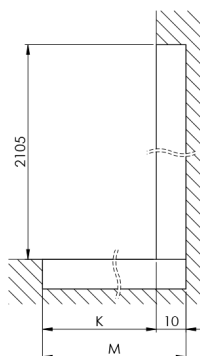

ARCHITEX CHROM Shower Enclosure 862 mm, smoked matt glass

Order code: AXC90SM

Size

Height: 2100 mm

Depth: 862 mm

Properties

Warranty: 2 years

Technical sheet

MODEL	K	L	M
ES1070 / ES1170 / ES1270 / ES1370 / ES1570	662	667	672
ES1080 / ES1180 / ES1280 / ES1380 / ES1580	762	767	772
ES1090 / ES1190 / ES1290 / ES1390 / ES1590	862	867	872
ES1010 / ES1110 / ES1210 / ES1310 / ES1510	962	967	972
ES1011 / ES1111 / ES1211 / ES1311 / ES1511	1062	1067	1072
ES1012 / ES1112 / ES1212 / ES1312 / ES1512	1162	1167	1172
ES1013 / ES1113 / ES1213 / ES1313 / ES1513	1262	1267	1272
ES1014 / ES1114 / ES1214 / ES1314 / ES1514	1362	1367	1372