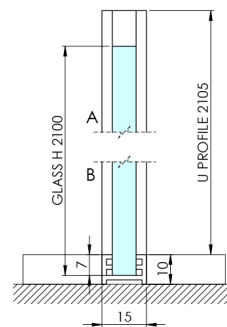

ARCHITEX CHROM Shower Enclosure 862 mm, smoked matt glass

Order code: AXC90SM

Size

Height: 2100 mm

Depth: 862 mm

Properties

Warranty: 2 years

Technical sheet

MODEL	K	L	M
ES1070 / ES1170 / ES1270 / ES1370 / ES1570	662	667	672
ES1080 / ES1180 / ES1280 / ES1380 / ES1580	762	767	772
ES1090 / ES1190 / ES1290 / ES1390 / ES1590	862	867	872
ES1010 / ES1110 / ES1210 / ES1310 / ES1510	962	967	972
ES1011 / ES1111 / ES1211 / ES1311 / ES1511	1062	1067	1072
ES1012 / ES1112 / ES1212 / ES1312 / ES1512	1162	1167	1172
ES1013 / ES1113 / ES1213 / ES1313 / ES1513	1262	1267	1272
ES1014 / ES1114 / ES1214 / ES1314 / ES1514	1362	1367	1372