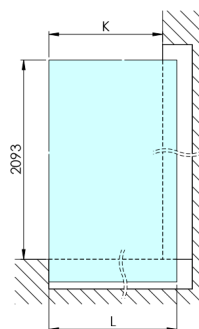

ARCHITEX CHROM Shower Enclosure 862 mm, smoked matt glass

Order code: AXC90SM

Size

Height: 2100 mm

Depth: 862 mm

Properties

Warranty: 2 years

Technical sheet

MODEL	K	L	M
ES1070 / ES1170 / ES1270 / ES1370 / ES1570	662	667	672
ES1080 / ES1180 / ES1280 / ES1380 / ES1580	762	767	772
ES1090 / ES1190 / ES1290 / ES1390 / ES1590	862	867	872
ES1010 / ES1110 / ES1210 / ES1310 / ES1510	962	967	972
ES1011 / ES1111 / ES1211 / ES1311 / ES1511	1062	1067	1072
ES1012 / ES1112 / ES1212 / ES1312 / ES1512	1162	1167	1172
ES1013 / ES1113 / ES1213 / ES1313 / ES1513	1262	1267	1272
ES1014 / ES1114 / ES1214 / ES1314 / ES1514	1362	1367	1372