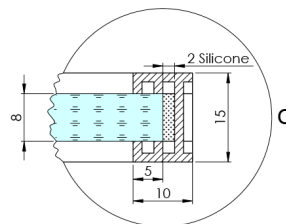

ARCHITEX CHROM Shower Enclosure 862 mm, smoked matt glass

Order code: AXC90SM

Size

Height: 2100 mm

Depth: 862 mm

Properties

Warranty: 2 years

Technical sheet

MODEL	K	L	M
ES1070 / ES1170 / ES1270 / ES1370 / ES1570	662	667	672
ES1080 / ES1180 / ES1280 / ES1380 / ES1580	762	767	772
ES1090 / ES1190 / ES1290 / ES1390 / ES1590	862	867	872
ES1010 / ES1110 / ES1210 / ES1310 / ES1510	962	967	972
ES1011 / ES1111 / ES1211 / ES1311 / ES1511	1062	1067	1072
ES1012 / ES1112 / ES1212 / ES1312 / ES1512	1162	1167	1172
ES1013 / ES1113 / ES1213 / ES1313 / ES1513	1262	1267	1272
ES1014 / ES1114 / ES1214 / ES1314 / ES1514	1362	1367	1372