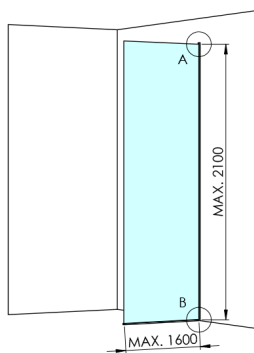

ARCHITEX CHROM Shower Enclosure 862 mm, smoked matt glass

Order code: AXC90SM

Size

Height: 2100 mm

Depth: 862 mm

Properties

Warranty: 2 years

Technical sheet

MODEL	K	L	M
ES1070 / ES1170 / ES1270 / ES1370 / ES1570	662	667	672
ES1080 / ES1180 / ES1280 / ES1380 / ES1580	762	767	772
ES1090 / ES1190 / ES1290 / ES1390 / ES1590	862	867	872
ES1010 / ES1110 / ES1210 / ES1310 / ES1510	962	967	972
ES1011 / ES1111 / ES1211 / ES1311 / ES1511	1062	1067	1072
ES1012 / ES1112 / ES1212 / ES1312 / ES1512	1162	1167	1172
ES1013 / ES1113 / ES1213 / ES1313 / ES1513	1262	1267	1272
ES1014 / ES1114 / ES1214 / ES1314 / ES1514	1362	1367	1372