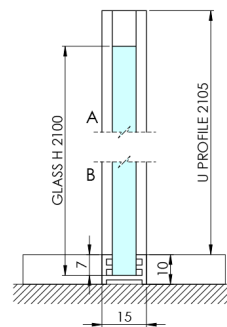

ARCHITEX CHROM Shower Enclosure 762 mm, smoked matt glass

Order code: AXC80SM

Size

Height: 2100 mm

Depth: 762 mm

Properties

Warranty: 2 years

Technical sheet

MODEL	K	L	M
ES1070 / ES1170 / ES1270 / ES1370 / ES1570	662	667	672
ES1080 / ES1180 / ES1280 / ES1380 / ES1580	762	767	772
ES1090 / ES1190 / ES1290 / ES1390 / ES1590	862	867	872
ES1010 / ES1110 / ES1210 / ES1310 / ES1510	962	967	972
ES1011 / ES1111 / ES1211 / ES1311 / ES1511	1062	1067	1072
ES1012 / ES1112 / ES1212 / ES1312 / ES1512	1162	1167	1172
ES1013 / ES1113 / ES1213 / ES1313 / ES1513	1262	1267	1272
ES1014 / ES1114 / ES1214 / ES1314 / ES1514	1362	1367	1372