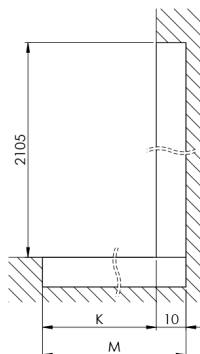

ARCHITEX CHROM Shower Enclosure 762 mm, smoked matt glass

Order code: AXC80SM

Size

Height: 2100 mm

Depth: 762 mm

Properties

Warranty: 2 years

Technical sheet

MODEL	K	L	M
ES1070 / ES1170 / ES1270 / ES1370 / ES1570	662	667	672
ES1080 / ES1180 / ES1280 / ES1380 / ES1580	762	767	772
ES1090 / ES1190 / ES1290 / ES1390 / ES1590	862	867	872
ES1010 / ES1110 / ES1210 / ES1310 / ES1510	962	967	972
ES1011 / ES1111 / ES1211 / ES1311 / ES1511	1062	1067	1072
ES1012 / ES1112 / ES1212 / ES1312 / ES1512	1162	1167	1172
ES1013 / ES1113 / ES1213 / ES1313 / ES1513	1262	1267	1272
ES1014 / ES1114 / ES1214 / ES1314 / ES1514	1362	1367	1372