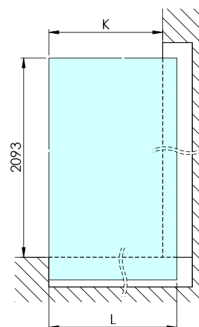

ARCHITEX CHROM Shower Enclosure 762 mm, smoked matt glass

Order code: AXC80SM

Size

Height: 2100 mm

Depth: 762 mm

Properties

Warranty: 2 years

Technical sheet

MODEL	K	L	M
ES1070 / ES1170 / ES1270 / ES1370 / ES1570	662	667	672
ES1080 / ES1180 / ES1280 / ES1380 / ES1580	762	767	772
ES1090 / ES1190 / ES1290 / ES1390 / ES1590	862	867	872
ES1010 / ES1110 / ES1210 / ES1310 / ES1510	962	967	972
ES1011 / ES1111 / ES1211 / ES1311 / ES1511	1062	1067	1072
ES1012 / ES1112 / ES1212 / ES1312 / ES1512	1162	1167	1172
ES1013 / ES1113 / ES1213 / ES1313 / ES1513	1262	1267	1272
ES1014 / ES1114 / ES1214 / ES1314 / ES1514	1362	1367	1372