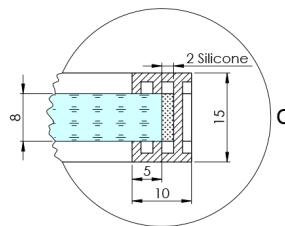

ARCHITEX CHROM Shower Enclosure 762 mm, smoked matt glass

Order code: AXC80SM

Size

Height: 2100 mm

Depth: 762 mm

Properties

Warranty: 2 years

Technical sheet

MODEL	K	L	M
ES1070 / ES1170 / ES1270 / ES1370 / ES1570	662	667	672
ES1080 / ES1180 / ES1280 / ES1380 / ES1580	762	767	772
ES1090 / ES1190 / ES1290 / ES1390 / ES1590	862	867	872
ES1010 / ES1110 / ES1210 / ES1310 / ES1510	962	967	972
ES1011 / ES1111 / ES1211 / ES1311 / ES1511	1062	1067	1072
ES1012 / ES1112 / ES1212 / ES1312 / ES1512	1162	1167	1172
ES1013 / ES1113 / ES1213 / ES1313 / ES1513	1262	1267	1272
ES1014 / ES1114 / ES1214 / ES1314 / ES1514	1362	1367	1372