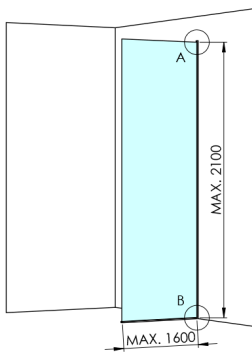

ARCHITEX CHROM Shower Enclosure 762 mm, smoked matt glass

Order code: AXC80SM

Size

Height: 2100 mm

Depth: 762 mm

Properties

Warranty: 2 years

Technical sheet

MODEL	K	L	M
ES1070 / ES1170 / ES1270 / ES1370 / ES1570	662	667	672
ES1080 / ES1180 / ES1280 / ES1380 / ES1580	762	767	772
ES1090 / ES1190 / ES1290 / ES1390 / ES1590	862	867	872
ES1010 / ES1110 / ES1210 / ES1310 / ES1510	962	967	972
ES1011 / ES1111 / ES1211 / ES1311 / ES1511	1062	1067	1072
ES1012 / ES1112 / ES1212 / ES1312 / ES1512	1162	1167	1172
ES1013 / ES1113 / ES1213 / ES1313 / ES1513	1262	1267	1272
ES1014 / ES1114 / ES1214 / ES1314 / ES1514	1362	1367	1372