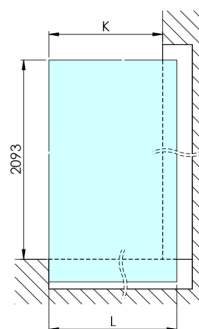

## ARCHITEX CHROM Shower Enclosure 662 mm, smoked matt glass

Order code: AXC70SM

### Size

Height: 2100 mm

Depth: 662 mm

## Technical sheet

MODEL	K	L	M
ES1070 / ES1170 / ES1270 / ES1370 / ES1570	662	667	672
ES1080 / ES1180 / ES1280 / ES1380 / ES1580	762	767	772
ES1090 / ES1190 / ES1290 / ES1390 / ES1590	862	867	872
ES1010 / ES1110 / ES1210 / ES1310 / ES1510	962	967	972
ES1011 / ES1111 / ES1211 / ES1311 / ES1511	1062	1067	1072
ES1012 / ES1112 / ES1212 / ES1312 / ES1512	1162	1167	1172
ES1013 / ES1113 / ES1213 / ES1313 / ES1513	1262	1267	1272
ES1014 / ES1114 / ES1214 / ES1314 / ES1514	1362	1367	1372