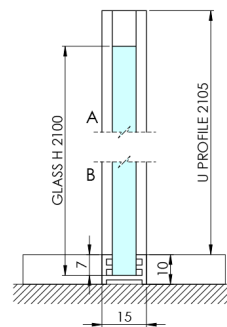

## ARCHITEX CHROM Shower Enclosure 662 mm, smoked matt glass

Order code: AXC70SM

### Size

Height: 2100 mm

Depth: 662 mm

## Technical sheet

MODEL	K	L	M
ES1070 / ES1170 / ES1270 / ES1370 / ES1570	662	667	672
ES1080 / ES1180 / ES1280 / ES1380 / ES1580	762	767	772
ES1090 / ES1190 / ES1290 / ES1390 / ES1590	862	867	872
ES1010 / ES1110 / ES1210 / ES1310 / ES1510	962	967	972
ES1011 / ES1111 / ES1211 / ES1311 / ES1511	1062	1067	1072
ES1012 / ES1112 / ES1212 / ES1312 / ES1512	1162	1167	1172
ES1013 / ES1113 / ES1213 / ES1313 / ES1513	1262	1267	1272
ES1014 / ES1114 / ES1214 / ES1314 / ES1514	1362	1367	1372