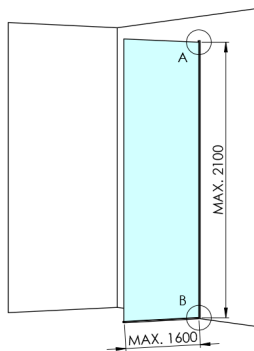

## ARCHITEX CHROM Shower Enclosure 662 mm, smoked matt glass

Order code: AXC70SM

### Size

Height: 2100 mm

Depth: 662 mm

## Technical sheet

MODEL	K	L	M
ES1070 / ES1170 / ES1270 / ES1370 / ES1570	662	667	672
ES1080 / ES1180 / ES1280 / ES1380 / ES1580	762	767	772
ES1090 / ES1190 / ES1290 / ES1390 / ES1590	862	867	872
ES1010 / ES1110 / ES1210 / ES1310 / ES1510	962	967	972
ES1011 / ES1111 / ES1211 / ES1311 / ES1511	1062	1067	1072
ES1012 / ES1112 / ES1212 / ES1312 / ES1512	1162	1167	1172
ES1013 / ES1113 / ES1213 / ES1313 / ES1513	1262	1267	1272
ES1014 / ES1114 / ES1214 / ES1314 / ES1514	1362	1367	1372