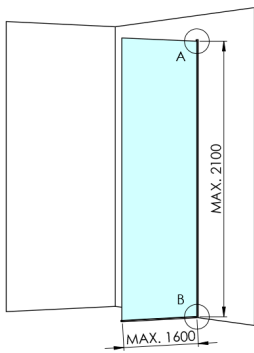

ARCHITEX CHROM Shower Enclosure 1462 mm, glass Marron

Order code: AXC150MR

Size

Height: 2100 mm

Depth: 1462 mm

Properties

Warranty: 2 years

Technical sheet

MODEL	K	L	M
ES1070 / ES1170 / ES1270 / ES1370 / ES1570	662	667	672
ES1080 / ES1180 / ES1280 / ES1380 / ES1580	762	767	772
ES1090 / ES1190 / ES1290 / ES1390 / ES1590	862	867	872
ES1010 / ES1110 / ES1210 / ES1310 / ES1510	962	967	972
ES1011 / ES1111 / ES1211 / ES1311 / ES1511	1062	1067	1072
ES1012 / ES1112 / ES1212 / ES1312 / ES1512	1162	1167	1172
ES1013 / ES1113 / ES1213 / ES1313 / ES1513	1262	1267	1272
ES1014 / ES1114 / ES1214 / ES1314 / ES1514	1362	1367	1372