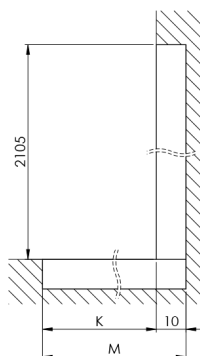

ARCHITEX CHROM Shower Enclosure 1462 mm, glass Marron

Order code: AXC150MR

Size

Height: 2100 mm

Depth: 1462 mm

Properties

Warranty: 2 years

Technical sheet

MODEL	K	L	M
ES1070 / ES1170 / ES1270 / ES1370 / ES1570	662	667	672
ES1080 / ES1180 / ES1280 / ES1380 / ES1580	762	767	772
ES1090 / ES1190 / ES1290 / ES1390 / ES1590	862	867	872
ES1010 / ES1110 / ES1210 / ES1310 / ES1510	962	967	972
ES1011 / ES1111 / ES1211 / ES1311 / ES1511	1062	1067	1072
ES1012 / ES1112 / ES1212 / ES1312 / ES1512	1162	1167	1172
ES1013 / ES1113 / ES1213 / ES1313 / ES1513	1262	1267	1272
ES1014 / ES1114 / ES1214 / ES1314 / ES1514	1362	1367	1372