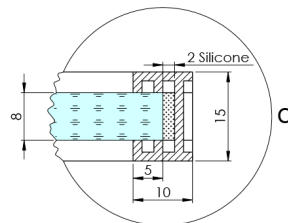

ARCHITEX CHROM Shower Enclosure 1462 mm, glass Marron

Order code: AXC150MR

Size

Height: 2100 mm

Depth: 1462 mm

Properties

Warranty: 2 years

Technical sheet

MODEL	K	L	M
ES1070 / ES1170 / ES1270 / ES1370 / ES1570	662	667	672
ES1080 / ES1180 / ES1280 / ES1380 / ES1580	762	767	772
ES1090 / ES1190 / ES1290 / ES1390 / ES1590	862	867	872
ES1010 / ES1110 / ES1210 / ES1310 / ES1510	962	967	972
ES1011 / ES1111 / ES1211 / ES1311 / ES1511	1062	1067	1072
ES1012 / ES1112 / ES1212 / ES1312 / ES1512	1162	1167	1172
ES1013 / ES1113 / ES1213 / ES1313 / ES1513	1262	1267	1272
ES1014 / ES1114 / ES1214 / ES1314 / ES1514	1362	1367	1372