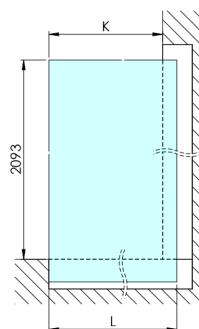

ARCHITEX CHROM Shower Enclosure 1462 mm, glass Marron

Order code: AXC150MR

Size

Height: 2100 mm

Depth: 1462 mm

Properties

Warranty: 2 years

Technical sheet

MODEL	K	L	M
ES1070 / ES1170 / ES1270 / ES1370 / ES1570	662	667	672
ES1080 / ES1180 / ES1280 / ES1380 / ES1580	762	767	772
ES1090 / ES1190 / ES1290 / ES1390 / ES1590	862	867	872
ES1010 / ES1110 / ES1210 / ES1310 / ES1510	962	967	972
ES1011 / ES1111 / ES1211 / ES1311 / ES1511	1062	1067	1072
ES1012 / ES1112 / ES1212 / ES1312 / ES1512	1162	1167	1172
ES1013 / ES1113 / ES1213 / ES1313 / ES1513	1262	1267	1272
ES1014 / ES1114 / ES1214 / ES1314 / ES1514	1362	1367	1372