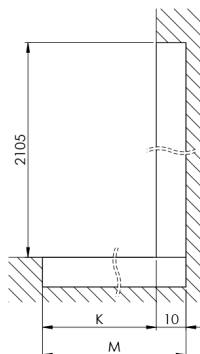

ARCHITEX CHROM Shower Enclosure 1362 mm, glass Marron

Order code: AXC140MR

Size

Height: 2100 mm

Depth: 1362 mm

Properties

Warranty: 2 years

Technical sheet

MODEL	K	L	M
ES1070 / ES1170 / ES1270 / ES1370 / ES1570	662	667	672
ES1080 / ES1180 / ES1280 / ES1380 / ES1580	762	767	772
ES1090 / ES1190 / ES1290 / ES1390 / ES1590	862	867	872
ES1010 / ES1110 / ES1210 / ES1310 / ES1510	962	967	972
ES1011 / ES1111 / ES1211 / ES1311 / ES1511	1062	1067	1072
ES1012 / ES1112 / ES1212 / ES1312 / ES1512	1162	1167	1172
ES1013 / ES1113 / ES1213 / ES1313 / ES1513	1262	1267	1272
ES1014 / ES1114 / ES1214 / ES1314 / ES1514	1362	1367	1372