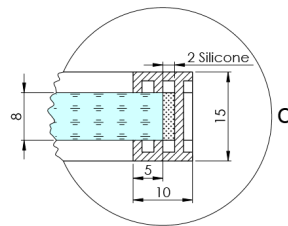

ARCHITEX CHROM Shower Enclosure 1362 mm, glass Marron

Order code: AXC140MR

Size

Height: 2100 mm

Depth: 1362 mm

Properties

Warranty: 2 years

Technical sheet

MODEL	K	L	M
ES1070 / ES1170 / ES1270 / ES1370 / ES1570	662	667	672
ES1080 / ES1180 / ES1280 / ES1380 / ES1580	762	767	772
ES1090 / ES1190 / ES1290 / ES1390 / ES1590	862	867	872
ES1010 / ES1110 / ES1210 / ES1310 / ES1510	962	967	972
ES1011 / ES1111 / ES1211 / ES1311 / ES1511	1062	1067	1072
ES1012 / ES1112 / ES1212 / ES1312 / ES1512	1162	1167	1172
ES1013 / ES1113 / ES1213 / ES1313 / ES1513	1262	1267	1272
ES1014 / ES1114 / ES1214 / ES1314 / ES1514	1362	1367	1372