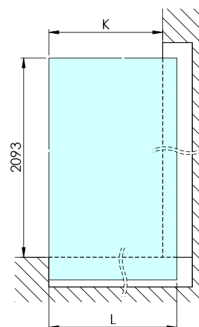

ARCHITEX CHROM Shower Enclosure 1362 mm, glass Marron

Order code: AXC140MR

Size

Height: 2100 mm

Depth: 1362 mm

Properties

Warranty: 2 years

Technical sheet

MODEL	K	L	M
ES1070 / ES1170 / ES1270 / ES1370 / ES1570	662	667	672
ES1080 / ES1180 / ES1280 / ES1380 / ES1580	762	767	772
ES1090 / ES1190 / ES1290 / ES1390 / ES1590	862	867	872
ES1010 / ES1110 / ES1210 / ES1310 / ES1510	962	967	972
ES1011 / ES1111 / ES1211 / ES1311 / ES1511	1062	1067	1072
ES1012 / ES1112 / ES1212 / ES1312 / ES1512	1162	1167	1172
ES1013 / ES1113 / ES1213 / ES1313 / ES1513	1262	1267	1272
ES1014 / ES1114 / ES1214 / ES1314 / ES1514	1362	1367	1372