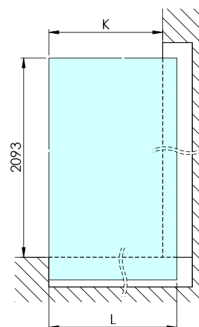

ARCHITEX CHROM Shower Enclosure 1062 mm, glass Marron

Order code: AXC110MR

Size

Height: 2100 mm

Depth: 1062 mm

Properties

Warranty: 2 years

Technical sheet

MODEL	K	L	M
ES1070 / ES1170 / ES1270 / ES1370 / ES1570	662	667	672
ES1080 / ES1180 / ES1280 / ES1380 / ES1580	762	767	772
ES1090 / ES1190 / ES1290 / ES1390 / ES1590	862	867	872
ES1010 / ES1110 / ES1210 / ES1310 / ES1510	962	967	972
ES1011 / ES1111 / ES1211 / ES1311 / ES1511	1062	1067	1072
ES1012 / ES1112 / ES1212 / ES1312 / ES1512	1162	1167	1172
ES1013 / ES1113 / ES1213 / ES1313 / ES1513	1262	1267	1272
ES1014 / ES1114 / ES1214 / ES1314 / ES1514	1362	1367	1372