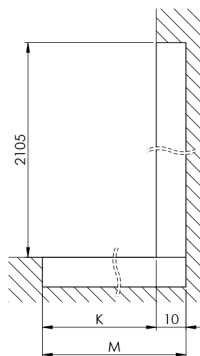

ARCHITEX CHROM Shower Enclosure 1062 mm, glass Marron

Order code: AXC110MR

Size

Height: 2100 mm

Depth: 1062 mm

Properties

Warranty: 2 years

Technical sheet

MODEL	K	L	M
ES1070 / ES1170 / ES1270 / ES1370 / ES1570	662	667	672
ES1080 / ES1180 / ES1280 / ES1380 / ES1580	762	767	772
ES1090 / ES1190 / ES1290 / ES1390 / ES1590	862	867	872
ES1010 / ES1110 / ES1210 / ES1310 / ES1510	962	967	972
ES1011 / ES1111 / ES1211 / ES1311 / ES1511	1062	1067	1072
ES1012 / ES1112 / ES1212 / ES1312 / ES1512	1162	1167	1172
ES1013 / ES1113 / ES1213 / ES1313 / ES1513	1262	1267	1272
ES1014 / ES1114 / ES1214 / ES1314 / ES1514	1362	1367	1372