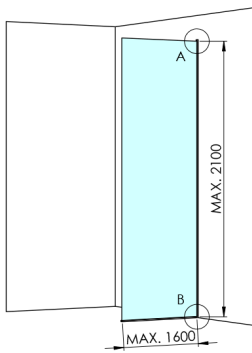

ARCHITEX CHROM Shower Enclosure 962 mm, glass Marron

Order code: AXC100MR

Size

Height: 2100 mm

Depth: 962 mm

Properties

Warranty: 2 years

Technical sheet

MODEL	K	L	M
ES1070 / ES1170 / ES1270 / ES1370 / ES1570	662	667	672
ES1080 / ES1180 / ES1280 / ES1380 / ES1580	762	767	772
ES1090 / ES1190 / ES1290 / ES1390 / ES1590	862	867	872
ES1010 / ES1110 / ES1210 / ES1310 / ES1510	962	967	972
ES1011 / ES1111 / ES1211 / ES1311 / ES1511	1062	1067	1072
ES1012 / ES1112 / ES1212 / ES1312 / ES1512	1162	1167	1172
ES1013 / ES1113 / ES1213 / ES1313 / ES1513	1262	1267	1272
ES1014 / ES1114 / ES1214 / ES1314 / ES1514	1362	1367	1372