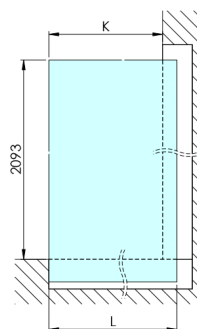

ARCHITEX CHROM Shower Enclosure 962 mm, glass Marron

Order code: AXC100MR

Size

Height: 2100 mm

Depth: 962 mm

Properties

Warranty: 2 years

Technical sheet

MODEL	K	L	M
ES1070 / ES1170 / ES1270 / ES1370 / ES1570	662	667	672
ES1080 / ES1180 / ES1280 / ES1380 / ES1580	762	767	772
ES1090 / ES1190 / ES1290 / ES1390 / ES1590	862	867	872
ES1010 / ES1110 / ES1210 / ES1310 / ES1510	962	967	972
ES1011 / ES1111 / ES1211 / ES1311 / ES1511	1062	1067	1072
ES1012 / ES1112 / ES1212 / ES1312 / ES1512	1162	1167	1172
ES1013 / ES1113 / ES1213 / ES1313 / ES1513	1262	1267	1272
ES1014 / ES1114 / ES1214 / ES1314 / ES1514	1362	1367	1372