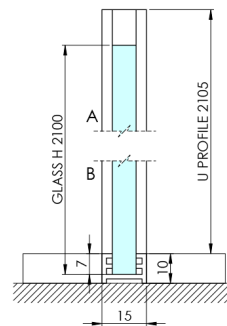

ARCHITEX CHROM Shower Enclosure 962 mm, glass Marron

Order code: AXC100MR

Size

Height: 2100 mm

Depth: 962 mm

Properties

Warranty: 2 years

Technical sheet

MODEL	K	L	M
ES1070 / ES1170 / ES1270 / ES1370 / ES1570	662	667	672
ES1080 / ES1180 / ES1280 / ES1380 / ES1580	762	767	772
ES1090 / ES1190 / ES1290 / ES1390 / ES1590	862	867	872
ES1010 / ES1110 / ES1210 / ES1310 / ES1510	962	967	972
ES1011 / ES1111 / ES1211 / ES1311 / ES1511	1062	1067	1072
ES1012 / ES1112 / ES1212 / ES1312 / ES1512	1162	1167	1172
ES1013 / ES1113 / ES1213 / ES1313 / ES1513	1262	1267	1272
ES1014 / ES1114 / ES1214 / ES1314 / ES1514	1362	1367	1372