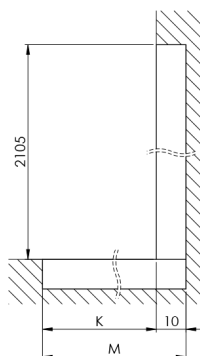

ARCHITEX CHROM Shower Enclosure 962 mm, glass Marron

Order code: AXC100MR

Size

Height: 2100 mm

Depth: 962 mm

Properties

Warranty: 2 years

Technical sheet

MODEL	K	L	M
ES1070 / ES1170 / ES1270 / ES1370 / ES1570	662	667	672
ES1080 / ES1180 / ES1280 / ES1380 / ES1580	762	767	772
ES1090 / ES1190 / ES1290 / ES1390 / ES1590	862	867	872
ES1010 / ES1110 / ES1210 / ES1310 / ES1510	962	967	972
ES1011 / ES1111 / ES1211 / ES1311 / ES1511	1062	1067	1072
ES1012 / ES1112 / ES1212 / ES1312 / ES1512	1162	1167	1172
ES1013 / ES1113 / ES1213 / ES1313 / ES1513	1262	1267	1272
ES1014 / ES1114 / ES1214 / ES1314 / ES1514	1362	1367	1372