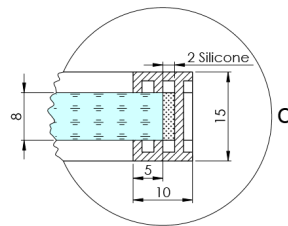

ARCHITEX CHROM Shower Enclosure 962 mm, glass Marron

Order code: AXC100MR

Size

Height: 2100 mm

Depth: 962 mm

Properties

Warranty: 2 years

Technical sheet

MODEL	K	L	M
ES1070 / ES1170 / ES1270 / ES1370 / ES1570	662	667	672
ES1080 / ES1180 / ES1280 / ES1380 / ES1580	762	767	772
ES1090 / ES1190 / ES1290 / ES1390 / ES1590	862	867	872
ES1010 / ES1110 / ES1210 / ES1310 / ES1510	962	967	972
ES1011 / ES1111 / ES1211 / ES1311 / ES1511	1062	1067	1072
ES1012 / ES1112 / ES1212 / ES1312 / ES1512	1162	1167	1172
ES1013 / ES1113 / ES1213 / ES1313 / ES1513	1262	1267	1272
ES1014 / ES1114 / ES1214 / ES1314 / ES1514	1362	1367	1372