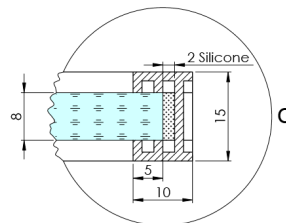

ARCHITEX CHROM Shower Enclosure 862 mm, glass Marron

Order code: AXC90MR

Size

Height: 2100 mm

Depth: 862 mm

Properties

Warranty: 2 years

Technical sheet

MODEL	K	L	M
ES1070 / ES1170 / ES1270 / ES1370 / ES1570	662	667	672
ES1080 / ES1180 / ES1280 / ES1380 / ES1580	762	767	772
ES1090 / ES1190 / ES1290 / ES1390 / ES1590	862	867	872
ES1010 / ES1110 / ES1210 / ES1310 / ES1510	962	967	972
ES1011 / ES1111 / ES1211 / ES1311 / ES1511	1062	1067	1072
ES1012 / ES1112 / ES1212 / ES1312 / ES1512	1162	1167	1172
ES1013 / ES1113 / ES1213 / ES1313 / ES1513	1262	1267	1272
ES1014 / ES1114 / ES1214 / ES1314 / ES1514	1362	1367	1372