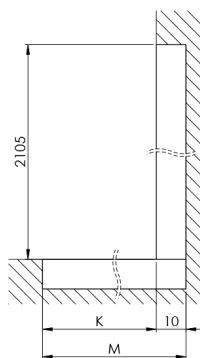

ARCHITEX CHROM Shower Enclosure 1462 mm, matt glass

Order code: AXC150MT

Size

Height: 2100 mm

Depth: 1462 mm

Properties

Warranty: 2 years

Technical sheet

MODEL	K	L	M
ES1070 / ES1170 / ES1270 / ES1370 / ES1570	662	667	672
ES1080 / ES1180 / ES1280 / ES1380 / ES1580	762	767	772
ES1090 / ES1190 / ES1290 / ES1390 / ES1590	862	867	872
ES1010 / ES1110 / ES1210 / ES1310 / ES1510	962	967	972
ES1011 / ES1111 / ES1211 / ES1311 / ES1511	1062	1067	1072
ES1012 / ES1112 / ES1212 / ES1312 / ES1512	1162	1167	1172
ES1013 / ES1113 / ES1213 / ES1313 / ES1513	1262	1267	1272
ES1014 / ES1114 / ES1214 / ES1314 / ES1514	1362	1367	1372