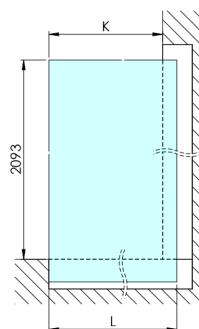

ARCHITEX CHROM Shower Enclosure 1462 mm, matt glass

Order code: AXC150MT

Size

Height: 2100 mm

Depth: 1462 mm

Properties

Warranty: 2 years

Technical sheet

MODEL	K	L	M
ES1070 / ES1170 / ES1270 / ES1370 / ES1570	662	667	672
ES1080 / ES1180 / ES1280 / ES1380 / ES1580	762	767	772
ES1090 / ES1190 / ES1290 / ES1390 / ES1590	862	867	872
ES1010 / ES1110 / ES1210 / ES1310 / ES1510	962	967	972
ES1011 / ES1111 / ES1211 / ES1311 / ES1511	1062	1067	1072
ES1012 / ES1112 / ES1212 / ES1312 / ES1512	1162	1167	1172
ES1013 / ES1113 / ES1213 / ES1313 / ES1513	1262	1267	1272
ES1014 / ES1114 / ES1214 / ES1314 / ES1514	1362	1367	1372