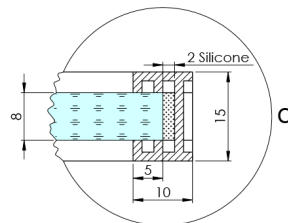

ARCHITEX CHROM Shower Enclosure 1462 mm, matt glass

Order code: AXC150MT

Size

Height: 2100 mm

Depth: 1462 mm

Properties

Warranty: 2 years

Technical sheet

MODEL	K	L	M
ES1070 / ES1170 / ES1270 / ES1370 / ES1570	662	667	672
ES1080 / ES1180 / ES1280 / ES1380 / ES1580	762	767	772
ES1090 / ES1190 / ES1290 / ES1390 / ES1590	862	867	872
ES1010 / ES1110 / ES1210 / ES1310 / ES1510	962	967	972
ES1011 / ES1111 / ES1211 / ES1311 / ES1511	1062	1067	1072
ES1012 / ES1112 / ES1212 / ES1312 / ES1512	1162	1167	1172
ES1013 / ES1113 / ES1213 / ES1313 / ES1513	1262	1267	1272
ES1014 / ES1114 / ES1214 / ES1314 / ES1514	1362	1367	1372