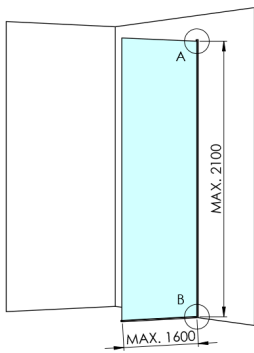

ARCHITEX CHROM Shower Enclosure 1462 mm, matt glass

Order code: AXC150MT

Size

Height: 2100 mm

Depth: 1462 mm

Properties

Warranty: 2 years

Technical sheet

MODEL	K	L	M
ES1070 / ES1170 / ES1270 / ES1370 / ES1570	662	667	672
ES1080 / ES1180 / ES1280 / ES1380 / ES1580	762	767	772
ES1090 / ES1190 / ES1290 / ES1390 / ES1590	862	867	872
ES1010 / ES1110 / ES1210 / ES1310 / ES1510	962	967	972
ES1011 / ES1111 / ES1211 / ES1311 / ES1511	1062	1067	1072
ES1012 / ES1112 / ES1212 / ES1312 / ES1512	1162	1167	1172
ES1013 / ES1113 / ES1213 / ES1313 / ES1513	1262	1267	1272
ES1014 / ES1114 / ES1214 / ES1314 / ES1514	1362	1367	1372