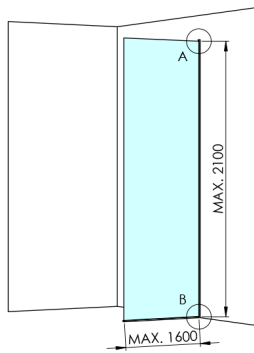

## ARCHITEX CHROM Shower Enclosure 862 mm, matt glass

Order code: AXC90MT

### Size

Height: 2100 mm

Depth: 862 mm

## Technical sheet

MODEL	K	L	M
ES1070 / ES1170 / ES1270 / ES1370 / ES1570	662	667	672
ES1080 / ES1180 / ES1280 / ES1380 / ES1580	762	767	772
ES1090 / ES1190 / ES1290 / ES1390 / ES1590	862	867	872
ES1010 / ES1110 / ES1210 / ES1310 / ES1510	962	967	972
ES1011 / ES1111 / ES1211 / ES1311 / ES1511	1062	1067	1072
ES1012 / ES1112 / ES1212 / ES1312 / ES1512	1162	1167	1172
ES1013 / ES1113 / ES1213 / ES1313 / ES1513	1262	1267	1272
ES1014 / ES1114 / ES1214 / ES1314 / ES1514	1362	1367	1372