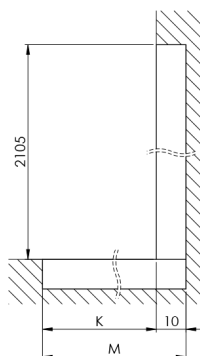

## ARCHITEX CHROM Shower Enclosure 862 mm, matt glass

Order code: AXC90MT

### Size

Height: 2100 mm

Depth: 862 mm

## Technical sheet

MODEL	K	L	M
ES1070 / ES1170 / ES1270 / ES1370 / ES1570	662	667	672
ES1080 / ES1180 / ES1280 / ES1380 / ES1580	762	767	772
ES1090 / ES1190 / ES1290 / ES1390 / ES1590	862	867	872
ES1010 / ES1110 / ES1210 / ES1310 / ES1510	962	967	972
ES1011 / ES1111 / ES1211 / ES1311 / ES1511	1062	1067	1072
ES1012 / ES1112 / ES1212 / ES1312 / ES1512	1162	1167	1172
ES1013 / ES1113 / ES1213 / ES1313 / ES1513	1262	1267	1272
ES1014 / ES1114 / ES1214 / ES1314 / ES1514	1362	1367	1372