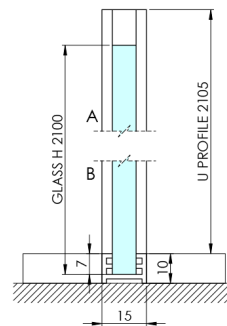

## ARCHITEX CHROM Shower Enclosure 862 mm, matt glass

Order code: AXC90MT

### Size

Height: 2100 mm

Depth: 862 mm

## Technical sheet

MODEL	K	L	M
ES1070 / ES1170 / ES1270 / ES1370 / ES1570	662	667	672
ES1080 / ES1180 / ES1280 / ES1380 / ES1580	762	767	772
ES1090 / ES1190 / ES1290 / ES1390 / ES1590	862	867	872
ES1010 / ES1110 / ES1210 / ES1310 / ES1510	962	967	972
ES1011 / ES1111 / ES1211 / ES1311 / ES1511	1062	1067	1072
ES1012 / ES1112 / ES1212 / ES1312 / ES1512	1162	1167	1172
ES1013 / ES1113 / ES1213 / ES1313 / ES1513	1262	1267	1272
ES1014 / ES1114 / ES1214 / ES1314 / ES1514	1362	1367	1372