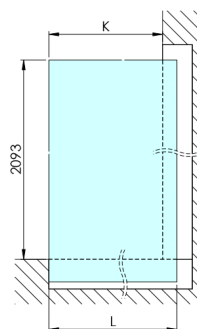

## ARCHITEX CHROM Shower Enclosure 862 mm, matt glass

Order code: AXC90MT

### Size

Height: 2100 mm

Depth: 862 mm

## Technical sheet

MODEL	K	L	M
ES1070 / ES1170 / ES1270 / ES1370 / ES1570	662	667	672
ES1080 / ES1180 / ES1280 / ES1380 / ES1580	762	767	772
ES1090 / ES1190 / ES1290 / ES1390 / ES1590	862	867	872
ES1010 / ES1110 / ES1210 / ES1310 / ES1510	962	967	972
ES1011 / ES1111 / ES1211 / ES1311 / ES1511	1062	1067	1072
ES1012 / ES1112 / ES1212 / ES1312 / ES1512	1162	1167	1172
ES1013 / ES1113 / ES1213 / ES1313 / ES1513	1262	1267	1272
ES1014 / ES1114 / ES1214 / ES1314 / ES1514	1362	1367	1372