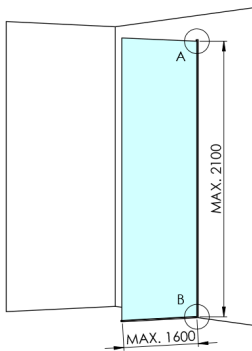

ARCHITEX CHROM Shower Enclosure 762 mm, matt glass

Order code: AXC80MT

Size

Height: 2100 mm

Depth: 762 mm

Properties

Warranty: 2 years

Technical sheet

MODEL	K	L	M
ES1070 / ES1170 / ES1270 / ES1370 / ES1570	662	667	672
ES1080 / ES1180 / ES1280 / ES1380 / ES1580	762	767	772
ES1090 / ES1190 / ES1290 / ES1390 / ES1590	862	867	872
ES1010 / ES1110 / ES1210 / ES1310 / ES1510	962	967	972
ES1011 / ES1111 / ES1211 / ES1311 / ES1511	1062	1067	1072
ES1012 / ES1112 / ES1212 / ES1312 / ES1512	1162	1167	1172
ES1013 / ES1113 / ES1213 / ES1313 / ES1513	1262	1267	1272
ES1014 / ES1114 / ES1214 / ES1314 / ES1514	1362	1367	1372