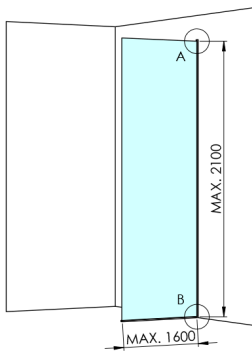

# ARCHITEX CHROM Shower Enclosure 1362 mm, glass Flute

Order code: AXC140FL

**Size**

Height: 2100 mm

Depth: 1362 mm

**Properties**

Warranty: 2 years

## Technical sheet

MODEL	K	L	M
ES1070 / ES1170 / ES1270 / ES1370 / ES1570	662	667	672
ES1080 / ES1180 / ES1280 / ES1380 / ES1580	762	767	772
ES1090 / ES1190 / ES1290 / ES1390 / ES1590	862	867	872
ES1010 / ES1110 / ES1210 / ES1310 / ES1510	962	967	972
ES1011 / ES1111 / ES1211 / ES1311 / ES1511	1062	1067	1072
ES1012 / ES1112 / ES1212 / ES1312 / ES1512	1162	1167	1172
ES1013 / ES1113 / ES1213 / ES1313 / ES1513	1262	1267	1272
ES1014 / ES1114 / ES1214 / ES1314 / ES1514	1362	1367	1372