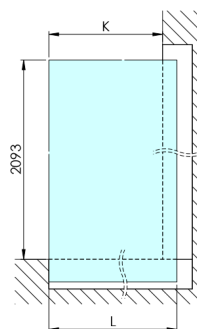

# ARCHITEX CHROM Shower Enclosure 1362 mm, glass Flute

Order code: AXC140FL

**Size**

Height: 2100 mm

Depth: 1362 mm

**Properties**

Warranty: 2 years

## Technical sheet

MODEL	K	L	M
ES1070 / ES1170 / ES1270 / ES1370 / ES1570	662	667	672
ES1080 / ES1180 / ES1280 / ES1380 / ES1580	762	767	772
ES1090 / ES1190 / ES1290 / ES1390 / ES1590	862	867	872
ES1010 / ES1110 / ES1210 / ES1310 / ES1510	962	967	972
ES1011 / ES1111 / ES1211 / ES1311 / ES1511	1062	1067	1072
ES1012 / ES1112 / ES1212 / ES1312 / ES1512	1162	1167	1172
ES1013 / ES1113 / ES1213 / ES1313 / ES1513	1262	1267	1272
ES1014 / ES1114 / ES1214 / ES1314 / ES1514	1362	1367	1372