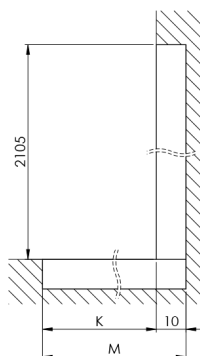

# ARCHITEX CHROM Shower Enclosure 1362 mm, glass Flute

Order code: AXC140FL

**Size**

Height: 2100 mm

Depth: 1362 mm

**Properties**

Warranty: 2 years

## Technical sheet

MODEL	K	L	M
ES1070 / ES1170 / ES1270 / ES1370 / ES1570	662	667	672
ES1080 / ES1180 / ES1280 / ES1380 / ES1580	762	767	772
ES1090 / ES1190 / ES1290 / ES1390 / ES1590	862	867	872
ES1010 / ES1110 / ES1210 / ES1310 / ES1510	962	967	972
ES1011 / ES1111 / ES1211 / ES1311 / ES1511	1062	1067	1072
ES1012 / ES1112 / ES1212 / ES1312 / ES1512	1162	1167	1172
ES1013 / ES1113 / ES1213 / ES1313 / ES1513	1262	1267	1272
ES1014 / ES1114 / ES1214 / ES1314 / ES1514	1362	1367	1372