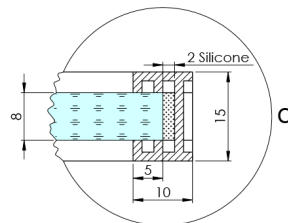

# ARCHITEX CHROM Shower Enclosure 1362 mm, glass Flute

Order code: AXC140FL

**Size**

Height: 2100 mm

Depth: 1362 mm

**Properties**

Warranty: 2 years

## Technical sheet

MODEL	K	L	M
ES1070 / ES1170 / ES1270 / ES1370 / ES1570	662	667	672
ES1080 / ES1180 / ES1280 / ES1380 / ES1580	762	767	772
ES1090 / ES1190 / ES1290 / ES1390 / ES1590	862	867	872
ES1010 / ES1110 / ES1210 / ES1310 / ES1510	962	967	972
ES1011 / ES1111 / ES1211 / ES1311 / ES1511	1062	1067	1072
ES1012 / ES1112 / ES1212 / ES1312 / ES1512	1162	1167	1172
ES1013 / ES1113 / ES1213 / ES1313 / ES1513	1262	1267	1272
ES1014 / ES1114 / ES1214 / ES1314 / ES1514	1362	1367	1372