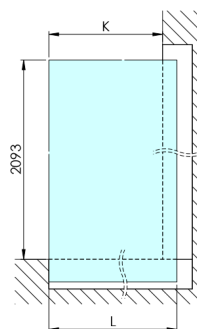

ARCHITEX CHROM Shower Enclosure 1262 mm, glass Flute

Order code: AXC130FL

Size

Height: 2100 mm

Depth: 1262 mm

Properties

Warranty: 2 years

Technical sheet

MODEL	K	L	M
ES1070 / ES1170 / ES1270 / ES1370 / ES1570	662	667	672
ES1080 / ES1180 / ES1280 / ES1380 / ES1580	762	767	772
ES1090 / ES1190 / ES1290 / ES1390 / ES1590	862	867	872
ES1010 / ES1110 / ES1210 / ES1310 / ES1510	962	967	972
ES1011 / ES1111 / ES1211 / ES1311 / ES1511	1062	1067	1072
ES1012 / ES1112 / ES1212 / ES1312 / ES1512	1162	1167	1172
ES1013 / ES1113 / ES1213 / ES1313 / ES1513	1262	1267	1272
ES1014 / ES1114 / ES1214 / ES1314 / ES1514	1362	1367	1372