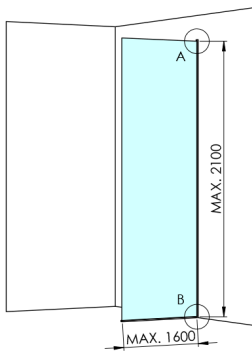

ARCHITEX CHROM Shower Enclosure 1262 mm, glass Flute

Order code: AXC130FL

Size

Height: 2100 mm

Depth: 1262 mm

Properties

Warranty: 2 years

Technical sheet

MODEL	K	L	M
ES1070 / ES1170 / ES1270 / ES1370 / ES1570	662	667	672
ES1080 / ES1180 / ES1280 / ES1380 / ES1580	762	767	772
ES1090 / ES1190 / ES1290 / ES1390 / ES1590	862	867	872
ES1010 / ES1110 / ES1210 / ES1310 / ES1510	962	967	972
ES1011 / ES1111 / ES1211 / ES1311 / ES1511	1062	1067	1072
ES1012 / ES1112 / ES1212 / ES1312 / ES1512	1162	1167	1172
ES1013 / ES1113 / ES1213 / ES1313 / ES1513	1262	1267	1272
ES1014 / ES1114 / ES1214 / ES1314 / ES1514	1362	1367	1372