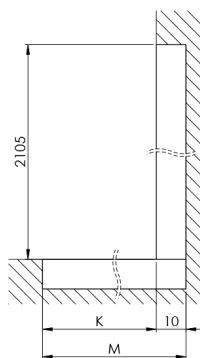

ARCHITEX CHROM Shower Enclosure 1262 mm, glass Flute

Order code: AXC130FL

Size

Height: 2100 mm

Depth: 1262 mm

Properties

Warranty: 2 years

Technical sheet

MODEL	K	L	M
ES1070 / ES1170 / ES1270 / ES1370 / ES1570	662	667	672
ES1080 / ES1180 / ES1280 / ES1380 / ES1580	762	767	772
ES1090 / ES1190 / ES1290 / ES1390 / ES1590	862	867	872
ES1010 / ES1110 / ES1210 / ES1310 / ES1510	962	967	972
ES1011 / ES1111 / ES1211 / ES1311 / ES1511	1062	1067	1072
ES1012 / ES1112 / ES1212 / ES1312 / ES1512	1162	1167	1172
ES1013 / ES1113 / ES1213 / ES1313 / ES1513	1262	1267	1272
ES1014 / ES1114 / ES1214 / ES1314 / ES1514	1362	1367	1372