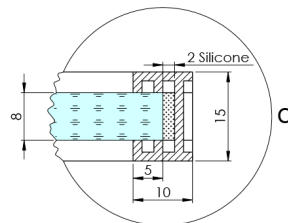

ARCHITEX CHROM Shower Enclosure 1262 mm, glass Flute

Order code: AXC130FL

Size

Height: 2100 mm

Depth: 1262 mm

Properties

Warranty: 2 years

Technical sheet

MODEL	K	L	M
ES1070 / ES1170 / ES1270 / ES1370 / ES1570	662	667	672
ES1080 / ES1180 / ES1280 / ES1380 / ES1580	762	767	772
ES1090 / ES1190 / ES1290 / ES1390 / ES1590	862	867	872
ES1010 / ES1110 / ES1210 / ES1310 / ES1510	962	967	972
ES1011 / ES1111 / ES1211 / ES1311 / ES1511	1062	1067	1072
ES1012 / ES1112 / ES1212 / ES1312 / ES1512	1162	1167	1172
ES1013 / ES1113 / ES1213 / ES1313 / ES1513	1262	1267	1272
ES1014 / ES1114 / ES1214 / ES1314 / ES1514	1362	1367	1372