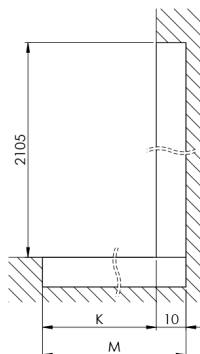

ARCHITEX CHROM Shower Enclosure 762 mm, glass Flute

Order code: AXC80FL

Size

Height: 2100 mm

Depth: 762 mm

Properties

Warranty: 2 years

Technical sheet

MODEL	K	L	M
ES1070 / ES1170 / ES1270 / ES1370 / ES1570	662	667	672
ES1080 / ES1180 / ES1280 / ES1380 / ES1580	762	767	772
ES1090 / ES1190 / ES1290 / ES1390 / ES1590	862	867	872
ES1010 / ES1110 / ES1210 / ES1310 / ES1510	962	967	972
ES1011 / ES1111 / ES1211 / ES1311 / ES1511	1062	1067	1072
ES1012 / ES1112 / ES1212 / ES1312 / ES1512	1162	1167	1172
ES1013 / ES1113 / ES1213 / ES1313 / ES1513	1262	1267	1272
ES1014 / ES1114 / ES1214 / ES1314 / ES1514	1362	1367	1372