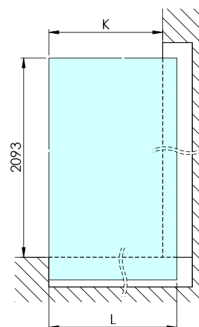

ARCHITEX CHROM Shower Enclosure 762 mm, glass Flute

Order code: AXC80FL

Size

Height: 2100 mm

Depth: 762 mm

Properties

Warranty: 2 years

Technical sheet

MODEL	K	L	M
ES1070 / ES1170 / ES1270 / ES1370 / ES1570	662	667	672
ES1080 / ES1180 / ES1280 / ES1380 / ES1580	762	767	772
ES1090 / ES1190 / ES1290 / ES1390 / ES1590	862	867	872
ES1010 / ES1110 / ES1210 / ES1310 / ES1510	962	967	972
ES1011 / ES1111 / ES1211 / ES1311 / ES1511	1062	1067	1072
ES1012 / ES1112 / ES1212 / ES1312 / ES1512	1162	1167	1172
ES1013 / ES1113 / ES1213 / ES1313 / ES1513	1262	1267	1272
ES1014 / ES1114 / ES1214 / ES1314 / ES1514	1362	1367	1372