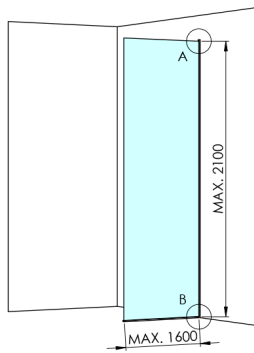

## ARCHITEX CHROM Shower Enclosure 1362 mm, smoked glass

Order code: AXC140SC

### Size

Height: 2100 mm

Depth: 1362 mm

## Technical sheet

MODEL	K	L	M
ES1070 / ES1170 / ES1270 / ES1370 / ES1570	662	667	672
ES1080 / ES1180 / ES1280 / ES1380 / ES1580	762	767	772
ES1090 / ES1190 / ES1290 / ES1390 / ES1590	862	867	872
ES1010 / ES1110 / ES1210 / ES1310 / ES1510	962	967	972
ES1011 / ES1111 / ES1211 / ES1311 / ES1511	1062	1067	1072
ES1012 / ES1112 / ES1212 / ES1312 / ES1512	1162	1167	1172
ES1013 / ES1113 / ES1213 / ES1313 / ES1513	1262	1267	1272
ES1014 / ES1114 / ES1214 / ES1314 / ES1514	1362	1367	1372