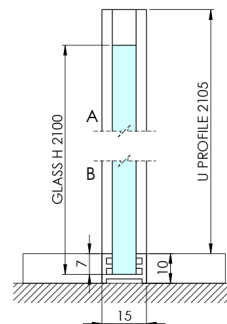

ARCHITEX CHROM Shower Enclosure 1262 mm, smoked glass

Order code: AXC130SC

Size

Height: 2100 mm

Depth: 1262 mm

Properties

Warranty: 2 years

Technical sheet

MODEL	K	L	M
ES1070 / ES1170 / ES1270 / ES1370 / ES1570	662	667	672
ES1080 / ES1180 / ES1280 / ES1380 / ES1580	762	767	772
ES1090 / ES1190 / ES1290 / ES1390 / ES1590	862	867	872
ES1010 / ES1110 / ES1210 / ES1310 / ES1510	962	967	972
ES1011 / ES1111 / ES1211 / ES1311 / ES1511	1062	1067	1072
ES1012 / ES1112 / ES1212 / ES1312 / ES1512	1162	1167	1172
ES1013 / ES1113 / ES1213 / ES1313 / ES1513	1262	1267	1272
ES1014 / ES1114 / ES1214 / ES1314 / ES1514	1362	1367	1372