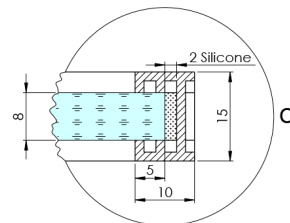

ARCHITEX CHROM Shower Enclosure 1262 mm, smoked glass

Order code: AXC130SC

Size

Height: 2100 mm

Depth: 1262 mm

Properties

Warranty: 2 years

Technical sheet

MODEL	K	L	M
ES1070 / ES1170 / ES1270 / ES1370 / ES1570	662	667	672
ES1080 / ES1180 / ES1280 / ES1380 / ES1580	762	767	772
ES1090 / ES1190 / ES1290 / ES1390 / ES1590	862	867	872
ES1010 / ES1110 / ES1210 / ES1310 / ES1510	962	967	972
ES1011 / ES1111 / ES1211 / ES1311 / ES1511	1062	1067	1072
ES1012 / ES1112 / ES1212 / ES1312 / ES1512	1162	1167	1172
ES1013 / ES1113 / ES1213 / ES1313 / ES1513	1262	1267	1272
ES1014 / ES1114 / ES1214 / ES1314 / ES1514	1362	1367	1372