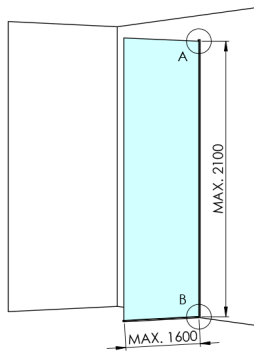

ARCHITEX CHROM Shower Enclosure 1262 mm, smoked glass

Order code: AXC130SC

Size

Height: 2100 mm

Depth: 1262 mm

Properties

Warranty: 2 years

Technical sheet

MODEL	K	L	M
ES1070 / ES1170 / ES1270 / ES1370 / ES1570	662	667	672
ES1080 / ES1180 / ES1280 / ES1380 / ES1580	762	767	772
ES1090 / ES1190 / ES1290 / ES1390 / ES1590	862	867	872
ES1010 / ES1110 / ES1210 / ES1310 / ES1510	962	967	972
ES1011 / ES1111 / ES1211 / ES1311 / ES1511	1062	1067	1072
ES1012 / ES1112 / ES1212 / ES1312 / ES1512	1162	1167	1172
ES1013 / ES1113 / ES1213 / ES1313 / ES1513	1262	1267	1272
ES1014 / ES1114 / ES1214 / ES1314 / ES1514	1362	1367	1372