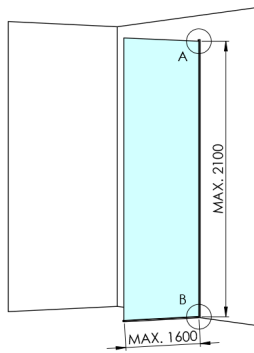

ARCHITEX CHROM Shower Enclosure 862 mm, smoked glass

Order code: AXC90SC

Size

Height: 2100 mm

Depth: 862 mm

Properties

Warranty: 2 years

Technical sheet

MODEL	K	L	M
ES1070 / ES1170 / ES1270 / ES1370 / ES1570	662	667	672
ES1080 / ES1180 / ES1280 / ES1380 / ES1580	762	767	772
ES1090 / ES1190 / ES1290 / ES1390 / ES1590	862	867	872
ES1010 / ES1110 / ES1210 / ES1310 / ES1510	962	967	972
ES1011 / ES1111 / ES1211 / ES1311 / ES1511	1062	1067	1072
ES1012 / ES1112 / ES1212 / ES1312 / ES1512	1162	1167	1172
ES1013 / ES1113 / ES1213 / ES1313 / ES1513	1262	1267	1272
ES1014 / ES1114 / ES1214 / ES1314 / ES1514	1362	1367	1372