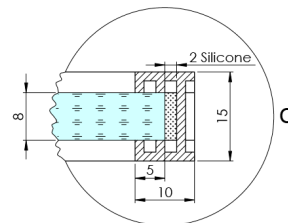

ARCHITEX CHROM Shower Enclosure 862 mm, smoked glass

Order code: AXC90SC

Size

Height: 2100 mm

Depth: 862 mm

Properties

Warranty: 2 years

Technical sheet

MODEL	K	L	M
ES1070 / ES1170 / ES1270 / ES1370 / ES1570	662	667	672
ES1080 / ES1180 / ES1280 / ES1380 / ES1580	762	767	772
ES1090 / ES1190 / ES1290 / ES1390 / ES1590	862	867	872
ES1010 / ES1110 / ES1210 / ES1310 / ES1510	962	967	972
ES1011 / ES1111 / ES1211 / ES1311 / ES1511	1062	1067	1072
ES1012 / ES1112 / ES1212 / ES1312 / ES1512	1162	1167	1172
ES1013 / ES1113 / ES1213 / ES1313 / ES1513	1262	1267	1272
ES1014 / ES1114 / ES1214 / ES1314 / ES1514	1362	1367	1372