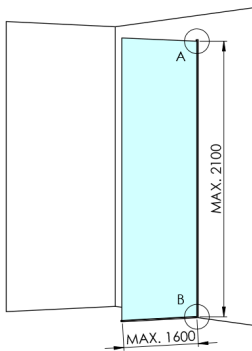

ARCHITEX CHROM Shower Enclosure 662 mm, smoked glass

Order code: AXC70SC

Size

Height: 2100 mm

Depth: 662 mm

Properties

Warranty: 2 years

Technical sheet

MODEL	K	L	M
ES1070 / ES1170 / ES1270 / ES1370 / ES1570	662	667	672
ES1080 / ES1180 / ES1280 / ES1380 / ES1580	762	767	772
ES1090 / ES1190 / ES1290 / ES1390 / ES1590	862	867	872
ES1010 / ES1110 / ES1210 / ES1310 / ES1510	962	967	972
ES1011 / ES1111 / ES1211 / ES1311 / ES1511	1062	1067	1072
ES1012 / ES1112 / ES1212 / ES1312 / ES1512	1162	1167	1172
ES1013 / ES1113 / ES1213 / ES1313 / ES1513	1262	1267	1272
ES1014 / ES1114 / ES1214 / ES1314 / ES1514	1362	1367	1372