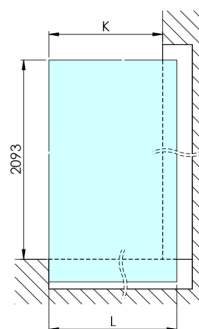

ARCHITEX CHROM Shower Enclosure 1262 mm, clear glass

Order code: AXC130CL

Size

Height: 2100 mm

Depth: 1262 mm

Properties

Warranty: 2 years

Technical sheet

MODEL	K	L	M
ES1070 / ES1170 / ES1270 / ES1370 / ES1570	662	667	672
ES1080 / ES1180 / ES1280 / ES1380 / ES1580	762	767	772
ES1090 / ES1190 / ES1290 / ES1390 / ES1590	862	867	872
ES1010 / ES1110 / ES1210 / ES1310 / ES1510	962	967	972
ES1011 / ES1111 / ES1211 / ES1311 / ES1511	1062	1067	1072
ES1012 / ES1112 / ES1212 / ES1312 / ES1512	1162	1167	1172
ES1013 / ES1113 / ES1213 / ES1313 / ES1513	1262	1267	1272
ES1014 / ES1114 / ES1214 / ES1314 / ES1514	1362	1367	1372