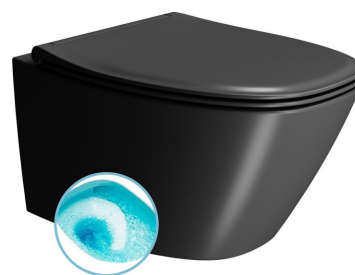

## MODO wall hung toilet, Swirlflush, 37x54cm, black dual-matt

**Order code:** 841526

### Size

**Width:** 370 mm  
**Height:** 340 mm  
**Depth:** 545 mm

### Properties

**Colour:** Black  
**Material:** Ceramic  
**Warranty:** 2 years