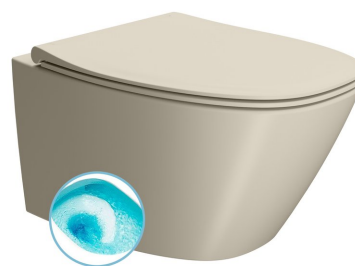

## MODO wall hung toilet, Swirlflush, 37x54cm, creta dual-matt

**Order code:** 841508

### Size

**Width:** 370 mm  
**Height:** 340 mm  
**Depth:** 545 mm

### Properties

**Colour:** Beige  
**Material:** Ceramic  
**Warranty:** 2 years