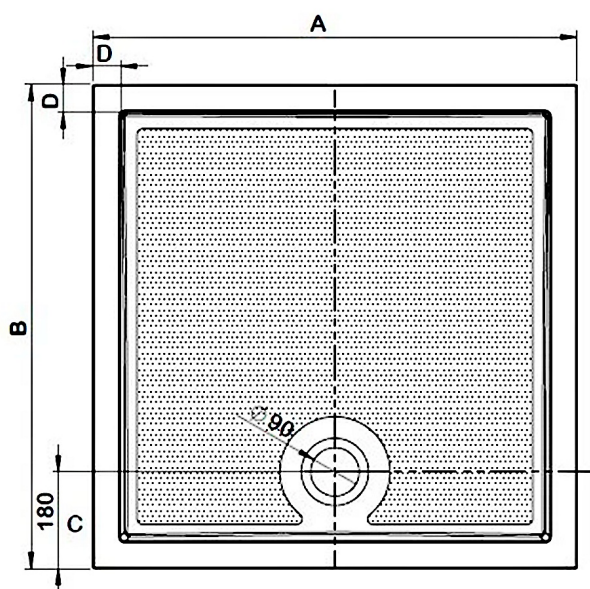

### Size

Length: 1700 mm

Width: 700 mm

Height: 30 mm

### Technical sheet

Typ	A	B	C	D
GALLET GQ8080	800	800	180	51
GALLET GQ9090	900	900	180	51
GALLET GQ17070	1700	700	180	45
GALLET GQ12080	1200	800	180	45
GALLET GQ12090	1200	900	180	45