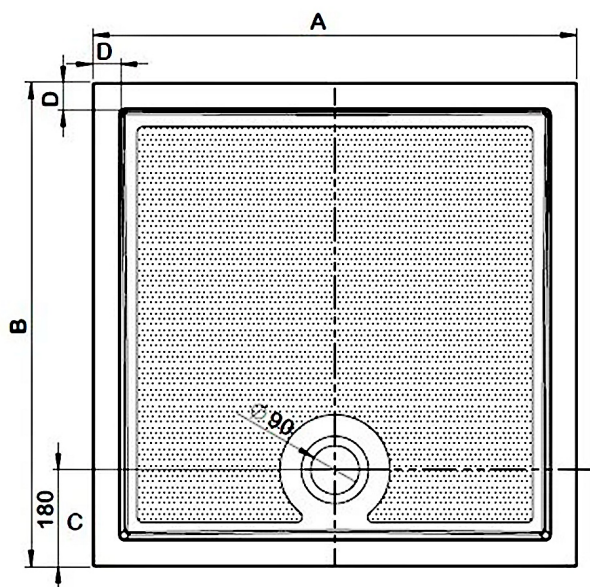

### Size

Length: 1200 mm

Width: 900 mm

Height: 30 mm

### Technical sheet

Typ	A	B	C	D
GALLET GQ8080	800	800	180	51
GALLET GQ9090	900	900	180	51
GALLET GQ17070	1700	700	180	45
GALLET GQ12080	1200	800	180	45
GALLET GQ12090	1200	900	180	45