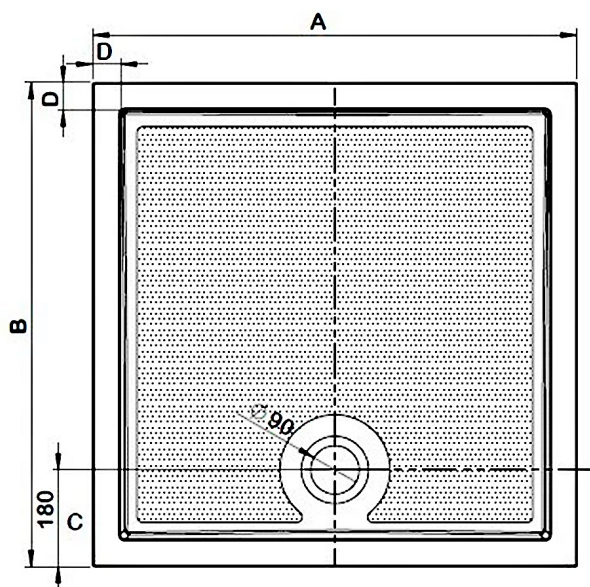

## GALLET sprchová vanička z litého mramoru, obdélník 120x80cm

Order code: GQ12080

### Size

Length: 1200 mm

Width: 800 mm

Height: 30 mm

### Technical sheet

Typ	A	B	C	D
GALLET GQ8080	800	800	180	51
GALLET GQ9090	900	900	180	51
GALLET GQ17070	1700	700	180	45
GALLET GQ12080	1200	800	180	45
GALLET GQ12090	1200	900	180	45