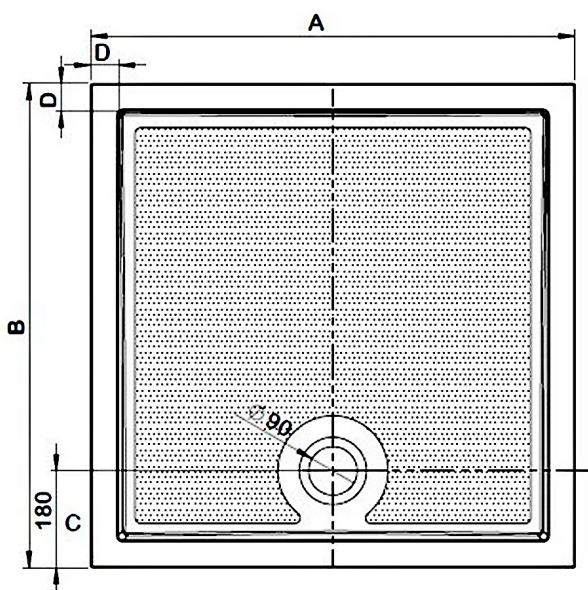

GALLET sprchová vanička z litého mramoru, čtverec 90x90cm

Order code: GQ9090

Size

Length: 900 mm

Width: 900 mm

Height: 30 mm

Properties

Colour: White

Material: Cast marble

Warranty: 3 years

Technical sheet

| Typ | A | B | C | D |
|----------------|------|-----|-----|----|
| GALLET GQ8080 | 800 | 800 | 180 | 51 |
| GALLET GQ9090 | 900 | 900 | 180 | 51 |
| GALLET GQ17070 | 1700 | 700 | 180 | 45 |
| GALLET GQ12080 | 1200 | 800 | 180 | 45 |
| GALLET GQ12090 | 1200 | 900 | 180 | 45 |