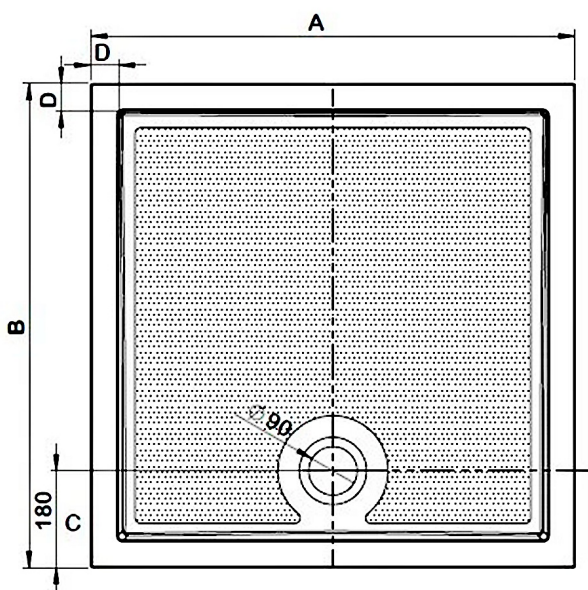

GALLET sprchová vanička z litého mramoru, čtverec 80x80cm

Order code: GQ8080

Size

Length: 800 mm

Width: 800 mm

Height: 30 mm

Properties

Colour: White

Material: Cast marble

Warranty: 3 years

Technical sheet

Typ	A	B	C	D
GALLET GQ8080	800	800	180	51
GALLET GQ9090	900	900	180	51
GALLET GQ17070	1700	700	180	45
GALLET GQ12080	1200	800	180	45
GALLET GQ12090	1200	900	180	45