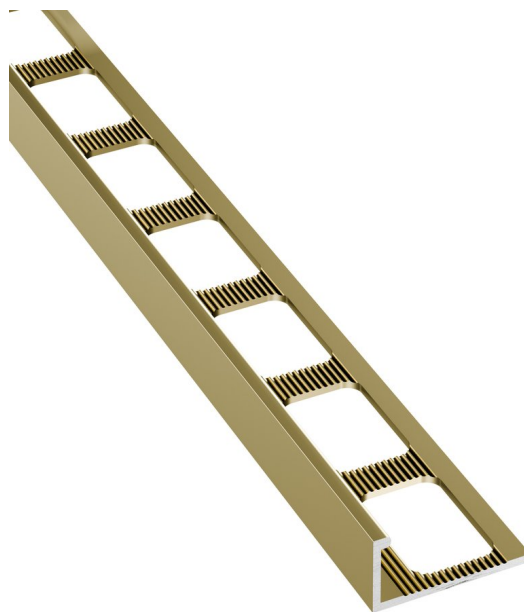

Lišta k obkladům L, L250cm, 10mm, odlehčená, elox zlatý hliník

Order code: PA040

Properties

Material: Aluminum

Warranty: 2 years

Technical sheet