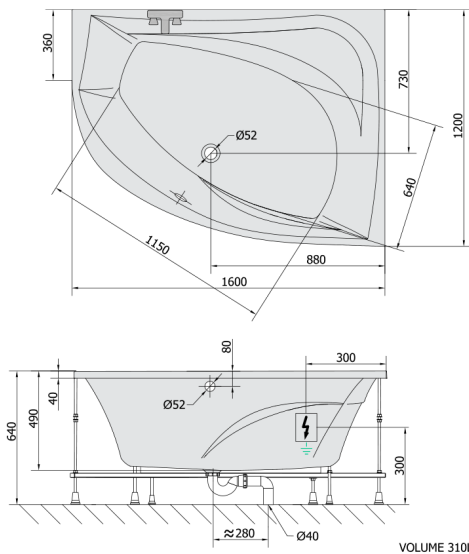

TANYA R Whirlpool Bath, 160x120x49cm, Attraction Hydro-Air, chrome

Order code: 66119.4010

Size

Length: 1600 mm
 Width: 1200 mm
 Height: 490 mm
 Volume: 310 l

Properties

Colour: White
 Material: Acrylate
 Warranty: 2 years

Technical sheet

 Electric cable 3x2,5mm²
 Length 2m from the wall
 Elektrický kabel 3x2,5mm²
 Délka kabelu ze zdi 2m
 Electrical Characteristic:
 Tension: 220-230V/50hz
 Max. power consumption: 1200W
 Electric protection: residual-current device 30mA
 Elektrické vlastnosti:
 Napětí: 220-230V/50hz
 Max. spotřeba: 1200W
 Elektrické jistění: proudový chránič 30mA