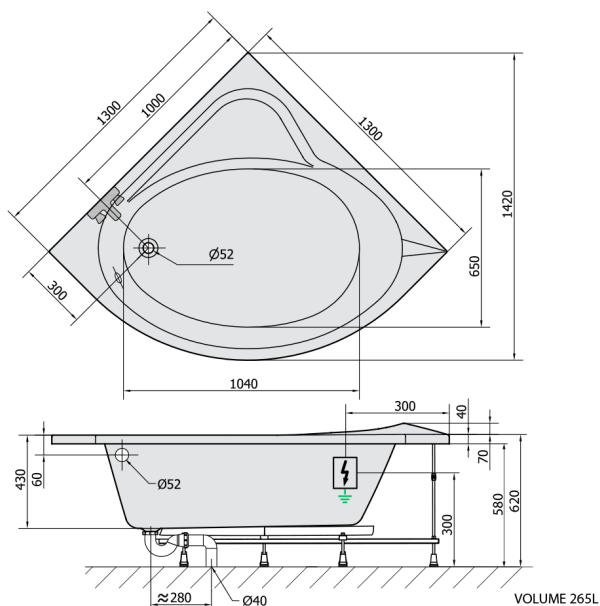

SIRIUS Whirlpool Bath, 130x130x43cm, Highline Hydro, chrome

Order code: 49111.5010

Size

Length: 1300 mm
 Width: 1300 mm
 Height: 430 mm
 Volume: 265 l

Properties

Colour: White
 Material: Acrylate
 Warranty: 2 years

Technical sheet

 Electric cable 3x2,5mm²
 Length 2m from the wall
 Elektrický kabel 3x2,5mm²
 Délka kabelu ze zdi 2m
 Electrical Characteristic:
 Tension: 220-230V/50hz
 Max. power consumption: 1200W
 Electric protection: residual-current device 30mA
 Elektrické vlastnosti:
 Napětí: 220-230V/50hz
 Max. spotřeba: 1200W
 Elektrické jistění: proudový chránič 30mA