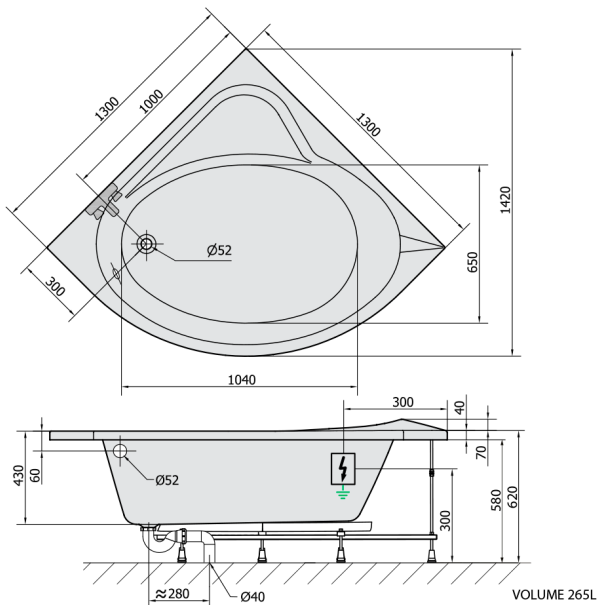

SIRIUS Whirlpool Bath, 130x130x43cm, Active Hydro-Air, chrome

Order code: 49111.2010

Size

Length: 1300 mm
 Width: 1300 mm
 Height: 430 mm
 Volume: 265 l

Properties

Colour: White
 Material: Acrylate
 Warranty: 2 years

Technical sheet

 Electric cable 3x2,5mm²
 Length 2m from the wall
 Elektrický kabel 3x2,5mm²
 Délka kabelu ze zdi 2m
 Electrical Characteristic:
 Tension: 220-230V/50hz
 Max. power consumption: 1200W
 Electric protection: residual-current device 30mA
 Elektrické vlastnosti:
 Napětí: 220-230V/50hz
 Max. spotřeba: 1200W
 Elektrické jistění: proudový chránič 30mA