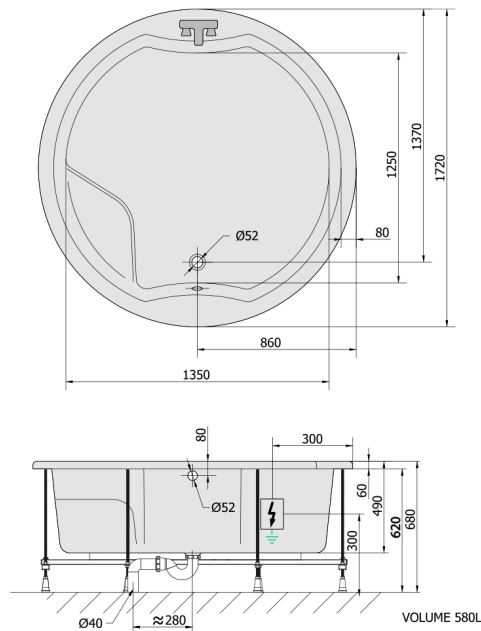

ROYAL ROUND Whirlpool Bath, 172x172x49cm, Highline Hydro-Air, chrome

Order code: 73211.6010

Size

Length: 1720 mm
 Width: 1720 mm
 Height: 490 mm
 Volume: 580 l

Properties

Colour: White
 Material: Acrylate
 Warranty: 2 years

Technical sheet

 Electric cable 3x2,5mm²
 Length: 2m from the wall
 Elektrický kabel 3x2,5mm²
 Délka kabelu ze zdi: 2m
 Electrical Characteristic:
 Tension: 220-230V/50Hz
 Max. power consumption: 1200W
 Electric protection: residual-current device 30mA
 Elektrické vlastnosti:
 Napětí: 220-230V/50Hz
 Max. spotřeba: 1200W
 Elektrické jistění: proudový chránič 30mA