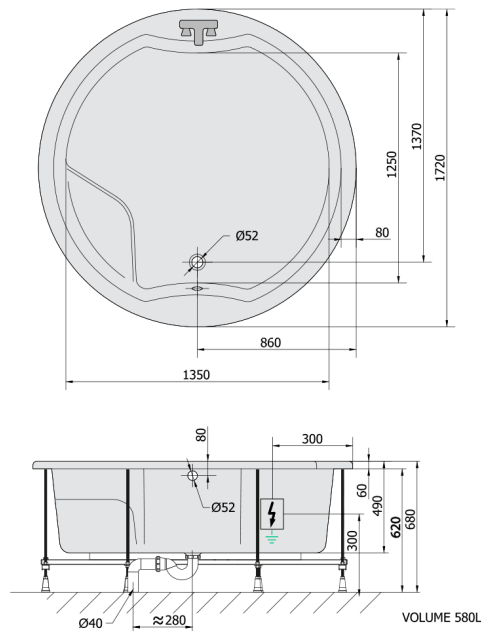

## ROYAL ROUND Whirlpool Bath, 172x172x49cm, Active Hydro-Air, chrome

Order code: 73211.2010

### Size

Length: 1720 mm  
 Width: 1720 mm  
 Height: 490 mm  
 Volume: 580 l

## Technical sheet

 Electric cable 3x2,5mm<sup>2</sup>  
 Length: 2m from the wall  
 Elektrický kabel 3x2,5mm<sup>2</sup>  
 Délka kabelu ze zdi: 2m  
 Electrical Characteristic:  
 Tension: 220-230V/50hz  
 Max. power consumption: 1200W  
 Electric protection: residual-current device 30mA  
 Elektrické vlastnosti:  
 Napětí: 220-230V/50hz  
 Max. spotřeba: 1200W  
 Elektrické jištění: proudový chránič 30mA