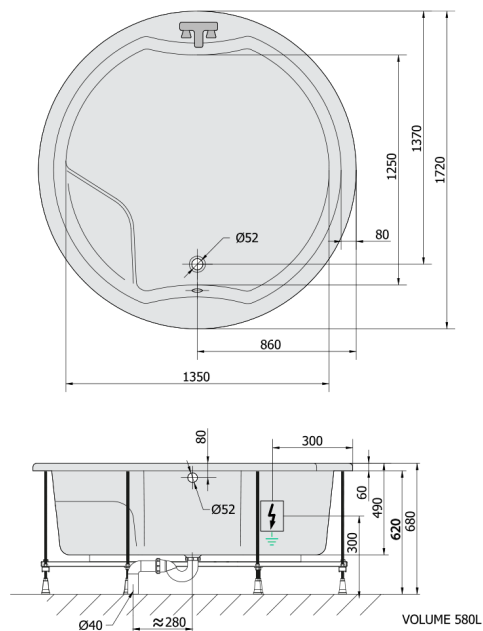

ROYAL ROUND Whirlpool Bath, 172x172x49cm, Active Hydro, chrome

Order code: 73211.1010

Size

Length: 1720 mm
 Width: 1720 mm
 Height: 490 mm
 Volume: 580 l

Properties

Colour: White
 Material: Acrylate
 Warranty: 2 years

Technical sheet

 Electric cable 3x2,5mm²
 Length: 2m from the wall
 Elektrický kabel 3x2,5mm²
 Délka kabelu ze zdi: 2m
 Electrical Characteristic:
 Tension: 220-230V/50hz
 Max. power consumption: 1200W
 Electric protection: residual-current device 30mA
 Elektrické vlastnosti:
 Napětí: 220-230V/50hz
 Max. spotřeba: 1200W
 Elektrické jištění: proudový chránič 30mA