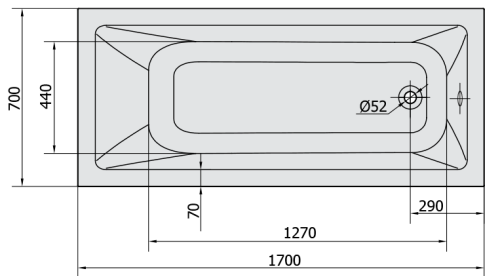

NOEMI Whirlpool Bath, 170x70x39cm, Highline Hydro, chrome

Order code: 71708.5010

Size

Length: 1700 mm
 Width: 700 mm
 Height: 390 mm
 Volume: 197 l

Properties

Colour: White
 Material: Acrylate
 Warranty: 2 years

Technical sheet

 Electric cable 3x2,5mm²
 Length 2m from the wall
 Elektrický kabel 3x2,5mm²
 Délka kabelu ze zdi 2m
 Electrical Characteristic:
 Tension: 220-230V/50hz
 Max. power consumption: 1200W
 Electric protection: residual-current device 30mA
 Elektrické vlastnosti:
 Napětí: 220-230V/50hz
 Max. spotřeba: 1200W
 Elektrické jistiění: proudový chránič 30mA