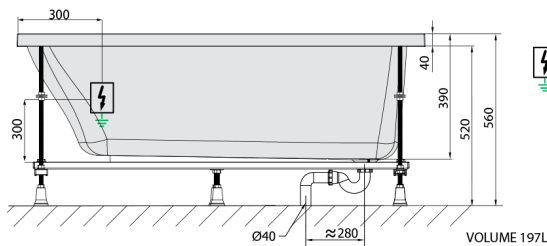

NOEMI Whirlpool Bath, 170x70x39cm, Highline Hydro, chrome

Order code: 71708.5010

Size

Length: 1700 mm
 Width: 700 mm
 Height: 390 mm
 Volume: 197 l

Properties

Colour: White
 Material: Acrylate
 Warranty: 2 years

Technical sheet

 Electric cable 3x2,5mm²
 Length 2m from the wall
 Elektrický kabel 3x2,5mm²
 Délka kabelu ze zdi 2m
 Electrical Characteristic:
 Tension: 220-230V/50hz
 Max. power consumption: 1200W
 Electric protection: residual-current device 30mA
 Elektrické vlastnosti:
 Napětí: 220-230V/50hz
 Max. spotřeba: 1200W
 Elektrické jistiění: proudový chránič 30mA