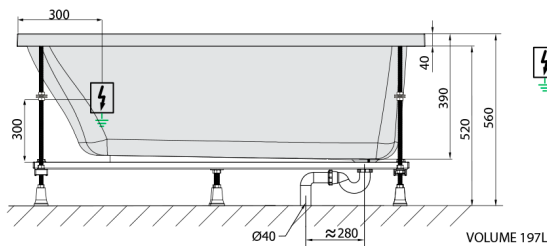

NOEMI Whirlpool Bath, 170x70x39cm, Attraction Hydro-Air, chrome

Order code: 71708.4010

Size

Length: 1700 mm
 Width: 700 mm
 Height: 390 mm
 Volume: 197 l

Properties

Colour: White
 Material: Acrylate
 Warranty: 2 years

Technical sheet

 Electric cable 3x2,5mm²
 Length 2m from the wall
 Elektrický kabel 3x2,5mm²
 Délka kabelu ze zdi 2m
 Electrical Characteristic:
 Tension: 220-230V/50hz
 Max. power consumption: 1200W
 Electric protection: residual-current device 30mA
 Elektrické vlastnosti:
 Napětí: 220-230V/50hz
 Max. spotřeba: 1200W
 Elektrické jistiění: proudový chránič 30mA