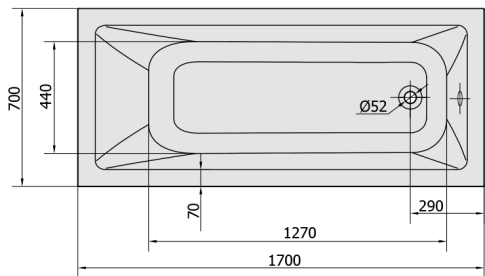

NOEMI Whirlpool Bath, 170x70x39cm, Attraction Hydro-Air, chrome

Order code: 71708.4010

Size

Length: 1700 mm
 Width: 700 mm
 Height: 390 mm
 Volume: 197 l

Properties

Colour: White
 Material: Acrylate
 Warranty: 2 years

Technical sheet

 Electric cable 3x2,5mm²
 Length 2m from the wall
 Elektrický kabel 3x2,5mm²
 Délka kabelu ze zdi 2m
 Electrical Characteristic:
 Tension: 220-230V/50hz
 Max. power consumption: 1200W
 Electric protection: residual-current device 30mA
 Elektrické vlastnosti:
 Napětí: 220-230V/50hz
 Max. spotřeba: 1200W
 Elektrické jistiění: proudový chránič 30mA