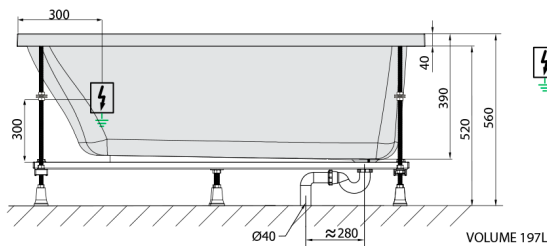

NOEMI Whirlpool Bath, 170x70x39cm, Attraction Hydro, chrome

Order code: 71708.3010

Size

Length: 1700 mm
 Width: 700 mm
 Height: 390 mm
 Volume: 197 l

Properties

Colour: White
 Material: Acrylate
 Warranty: 2 years

Technical sheet

 Electric cable 3x2,5mm²
 Length 2m from the wall
 Elektrický kabel 3x2,5mm²
 Délka kabelu ze zdi 2m
 Electrical Characteristic:
 Tension: 220-230V/50hz
 Max. power consumption: 1200W
 Electric protection: residual-current device 30mA
 Elektrické vlastnosti:
 Napětí: 220-230V/50hz
 Max. spotřeba: 1200W
 Elektrické jistiění: proudový chránič 30mA