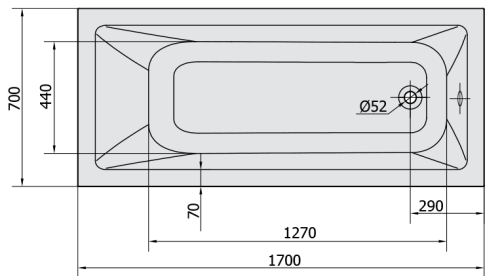

NOEMI Whirlpool Bath, 170x70x39cm, Attraction Hydro, chrome

Order code: 71708.3010

Size

Length: 1700 mm
 Width: 700 mm
 Height: 390 mm
 Volume: 197 l

Properties

Colour: White
 Material: Acrylate
 Warranty: 2 years

Technical sheet

 Electric cable 3x2,5mm²
 Length 2m from the wall
 Elektrický kabel 3x2,5mm²
 Délka kabelu ze zdi 2m
 Electrical Characteristic:
 Tension: 220-230V/50hz
 Max. power consumption: 1200W
 Electric protection: residual-current device 30mA
 Elektrické vlastnosti:
 Napětí: 220-230V/50hz
 Max. spotřeba: 1200W
 Elektrické jistiění: proudový chránič 30mA