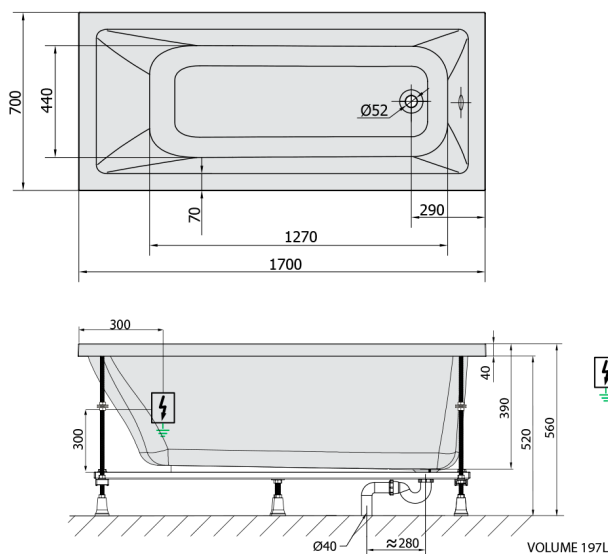

### Size

Length: 1700 mm  
 Width: 700 mm  
 Height: 390 mm  
 Volume: 197 l

### Technical sheet

 Electric cable 3x2,5mm<sup>2</sup>  
 Length 2m from the wall  
 Elektrický kabel 3x2,5mm<sup>2</sup>  
 Délka kabelu ze zdi 2m  
 Electrical Characteristic:  
 Tension: 220-230V/50hz  
 Max. power consumption: 1200W  
 Electric protection: residual-current device 30mA  
 Elektrické vlastnosti:  
 Napětí: 220-230V/50hz  
 Max. spotřeba: 1200W  
 Elektrické jistiění: proudový chránič 30mA