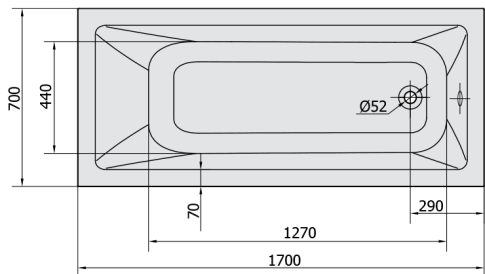

NOEMI Whirlpool Bath, 170x70x39cm, Active Hydro, chrome

Order code: 71708.1010

Size

Length: 1700 mm
 Width: 700 mm
 Height: 390 mm
 Volume: 197 l

Properties

Colour: White
 Material: Acrylate
 Warranty: 2 years

Technical sheet

 Electric cable 3x2,5mm²
 Length 2m from the wall
 Elektrický kabel 3x2,5mm²
 Délka kabelu ze zdi 2m
 Electrical Characteristic:
 Tension: 220-230V/50hz
 Max. power consumption: 1200W
 Electric protection: residual-current device 30mA
 Elektrické vlastnosti:
 Napětí: 220-230V/50hz
 Max. spotřeba: 1200W
 Elektrické jistění: proudový chránič 30mA