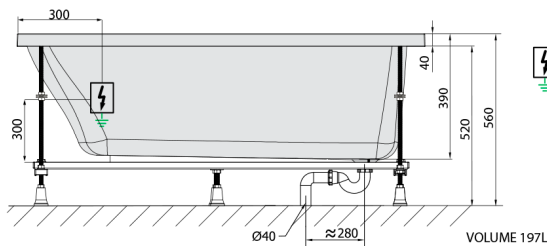

NOEMI Whirlpool Bath, 170x70x39cm, Active Hydro, chrome

Order code: 71708.1010

Size

Length: 1700 mm
 Width: 700 mm
 Height: 390 mm
 Volume: 197 l

Properties

Colour: White
 Material: Acrylate
 Warranty: 2 years

Technical sheet

 Electric cable 3x2,5mm²
 Length 2m from the wall
 Elektrický kabel 3x2,5mm²
 Délka kabelu ze zdi 2m
 Electrical Characteristic:
 Tension: 220-230V/50hz
 Max. power consumption: 1200W
 Electric protection: residual-current device 30mA
 Elektrické vlastnosti:
 Napětí: 220-230V/50hz
 Max. spotřeba: 1200W
 Elektrické jistění: proudový chránič 30mA