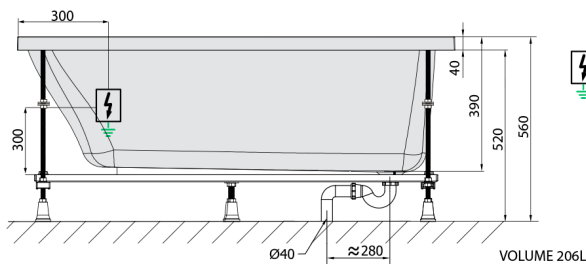

NOEMI Whirlpool Bath, 160x80x39cm, Active Hydro-Air, chrome

Order code: 71722.2010

Size

Length: 1600 mm
 Width: 800 mm
 Height: 390 mm
 Volume: 206 l

Properties

Colour: White
 Material: Acrylate
 Warranty: 2 years

Technical sheet

 Electric cable 3x2,5mm²
 Length 2m from the wall
 Elektrický kabel 3x2,5mm²
 Délka kabelu ze zdi 2m
 Electrical Characteristic:
 Tension: 220-230V/50hz
 Max. power consumption: 1200W
 Electric protection: residual-current device 30mA
 Elektrické vlastnosti:
 Napětí: 220-230V/50hz
 Max. spotřeba: 1200W
 Elektrické jistění: proudový chránič 30mA