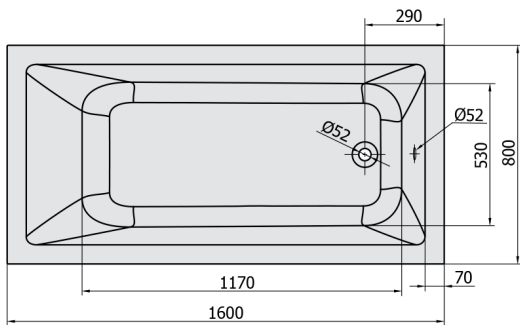

NOEMI Whirlpool Bath, 160x80x39cm, Active Hydro-Air, chrome

Order code: 71722.2010

Size

Length: 1600 mm
 Width: 800 mm
 Height: 390 mm
 Volume: 206 l

Properties

Colour: White
 Material: Acrylate
 Warranty: 2 years

Technical sheet

 Electric cable 3x2,5mm²
 Length 2m from the wall
 Elektrický kabel 3x2,5mm²
 Délka kabelu ze zdi 2m
 Electrical Characteristic:
 Tension: 220-230V/50hz
 Max. power consumption: 1200W
 Electric protection: residual-current device 30mA
 Elektrické vlastnosti:
 Napětí: 220-230V/50hz
 Max. spotřeba: 1200W
 Elektrické jistění: proudový chránič 30mA