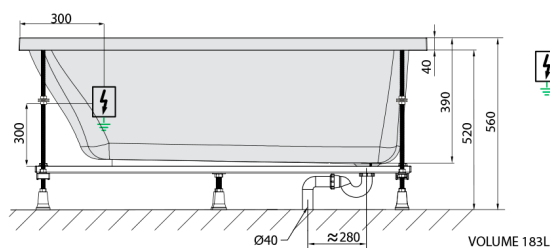

NOEMI Whirlpool Bath, 160x70x39cm, Highline Hydro, chrome

Order code: 71707.5010

Size

Length: 1600 mm
 Width: 700 mm
 Height: 390 mm
 Volume: 183 l

Properties

Colour: White
 Material: Acrylate
 Warranty: 2 years

Technical sheet

 Electric cable 3x2,5mm²
 Length 2m from the wall
 Elektrický kabel 3x2,5mm²
 Délka kabelu ze zdi 2m
 Electrical Characteristic:
 Tension: 220-230V/50hz
 Max. power consumption: 1200W
 Electric protection: residual-current device 30mA
 Elektrické vlastnosti:
 Napětí: 220-230V/50hz
 Max. spotřeba: 1200W
 Elektrické jistění: proudový chránič 30mA