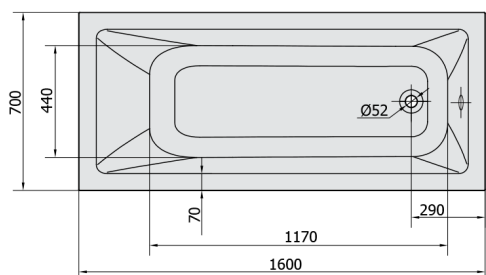

NOEMI Whirlpool Bath, 160x70x39cm, Highline Hydro, chrome

Order code: 71707.5010

Size

Length: 1600 mm
 Width: 700 mm
 Height: 390 mm
 Volume: 183 l

Properties

Colour: White
 Material: Acrylate
 Warranty: 2 years

Technical sheet

 Electric cable 3x2,5mm²
 Length 2m from the wall
 Elektrický kabel 3x2,5mm²
 Délka kabelu ze zdi 2m
 Electrical Characteristic:
 Tension: 220-230V/50hz
 Max. power consumption: 1200W
 Electric protection: residual-current device 30mA
 Elektrické vlastnosti:
 Napětí: 220-230V/50hz
 Max. spotřeba: 1200W
 Elektrické jistění: proudový chránič 30mA